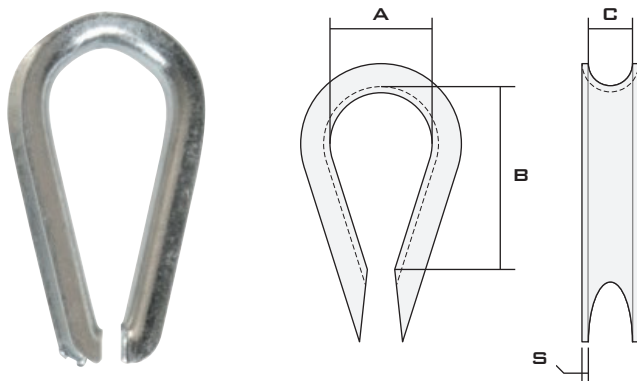

GUARDACABOS DIN 6899A CINCADO
ZINC PLATED THIMBLES DIN 6899A
FICHA TÉCNICA
 TECHNICAL DATA SHEET

MATERIAL /
MATERIAL:
ACERO FE 360 B
STEEL FE 360 B
RECUBRIMIENTO /
COATING:
CINCADO
ZINC PLATED

CÓDIGO CODE CODE	MEDIDA SIZE MEASURE (ϕ x ϕ) m.m.	A m.m.	B m.m.	S m.m.	PESO WEIGHT POIDS Kg.	
6899A04	4x5	13	28,5	0,75	0,004	200
6899A05	5x6	14	30,0	1,00	0,006	200
6899A06	6x7	15	33,0	1,00	0,008	200
6899A07	7x8	16	35,0	1,25	0,010	100
6899A08	8x9	18	39,0	1,25	0,016	100
6899A09	9x10	20	43,0	1,25	0,020	50
6899A10	10x11	22	47,5	1,50	0,030	50
6899A11	11x12	24	51,5	1,50	0,037	25
6899A13	13x14	28	61,0	1,80	0,072	25
6899A16	16x18	35	78,0	2,50	0,179	15
6899A18	18x20	40	86,5	2,50	0,270	10
6899A20	20x22	44	95,0	2,50	0,355	10