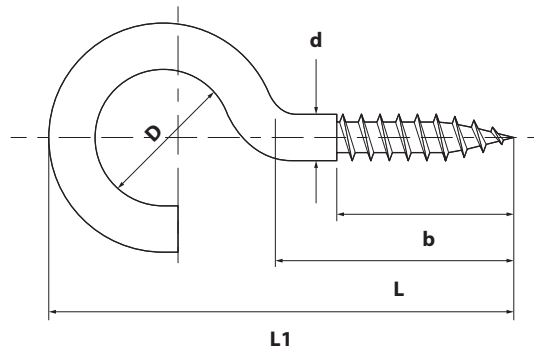

**CÁNCAMO ABIERTO INOXIDABLE A-2**  
STAINLESS STEEL AISI 304 HOOK WOOD SCREW

**FICHA TÉCNICA**  
TECHNICAL DATA SHEET

**Material / Material:**

Acero inoxidable A2 / Stainless steel AISI 304

**DATOS TÉCNICOS / TECHNICAL DATA**

CÓDIGO Code	MEDIDA Measure d x L m.m.	L1 m.m.	D m.m.	b m.m.
CAA225010	<b>2,5x10</b>	23	8	6
CAA225012	<b>2,5x12</b>	25	8	7
CAA230016	<b>3x16</b>	32	10	10
CAA235020	<b>3,5x20</b>	43	16	12
CAA232025	<b>3,5x25</b>	48	16	15
CAA240030	<b>4x30</b>	54	16	18
CAA245030	<b>5x30</b>	59	20	15
CAA550035	<b>5x35</b>	70	25	18
CAA250040	<b>5x40</b>	75	25	25
CAA260060	<b>6x60</b>	101	29	30