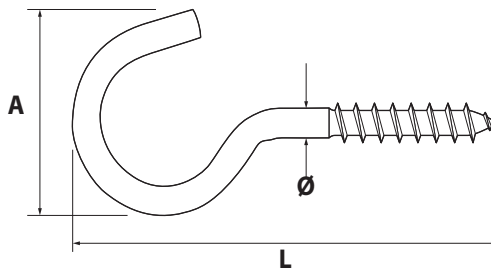

CÁNCAMO ABIERTO CINCADO
ZINC PLATED HOOK WOOD SCREW

FICHA TÉCNICA
TECHNICAL DATA SHEET

Material / Material:
Recubrimiento / Coating:

Acero / Steel
Cincado plata / Zinc plated

CÓDIGO Code / Code	MEDIDA Measure / Mesure	A	Ø	L
	Nº	m.m.	m.m.	m.m.
CAZ14025	14x25	9	2	21
CAZ14030	14x30	9	2	24
CAZ16030	16x30	10	2,4	25
CAZ16035	16x35	10	2,4	27
CAZ17035	17x35	12	2,7	25
CAZ17040	17x40	12	2,7	29
CAZ17050	17x50	14	2,7	35
CAZ18040	18x40	14	2,9	30
CAZ18045	18x45	14	2,9	33
CAZ18050	18x50	14	2,9	36
CAZ18060	18x60	17	2,9	41
CAZ18070	18x70	20	2,9	45
CAZ19050	19x50	16	3,4	34
CAZ19060	19x60	17	3,4	42
CAZ19070	19x70	21	3,4	50
CAZ19080	19x80	25	3,4	53

CÓDIGO Code / Code	MEDIDA Measure / Mesure	A	Ø	L
	Nº	m.m.	m.m.	m.m.
CAZ20050	20x50	17	3,9	34
CAZ20060	20x60	20	3,9	42
CAZ20070	20x70	22	3,9	47
CAZ20080	20x80	26	3,9	53
CAZ20090	20x90	28	3,9	58
CAZ21070	21x70	21	4,4	48
CAZ21080	21x80	26	4,4	54
CAZ21090	21x90	26	4,4	58
CAZ21100	21x100	30	4,4	60
CAZ22100	22x100	33	4,9	70
CAZ22120	22x120	33	4,9	84
CAZ23120	23x120	35	5,4	87
CAZ23130	23x130	39	5,4	90
CAZ23140	23x140	40	5,4	100
CAZ23150	23x150	40	5,4	110