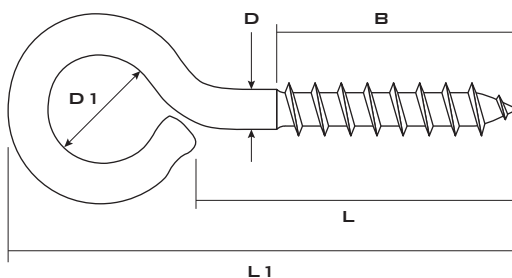

ESPÁRRAGO DOBLE ROSCA INOXIDABLE A-2
STAINLESS STEEL AISI 304 DOWEL THREAD SCREW

FICHA TÉCNICA
 TECHNICAL DATA SHEET

Material / Material:	Acero Inoxidable A-2 / Stainless Steel AISI 304
Recubrimiento / Coating:	-

MEDIDA SIZE	L1	D1	B
(DxL) m.m.	m.m.	m.m.	m.m.
2,5x10	20	5	6
3x16	28	6	10
3x20	32	6	10
3,5x20	36	9	12
4x25	43	10	15
4x30	50	12	18
5x40	64	14	24
5x60	86	16	30
6x60	90	18	35
6x80	110	18	42
6x100	130	18	42
7x100	132	18	42
7x140	173,9	18,5	46,5