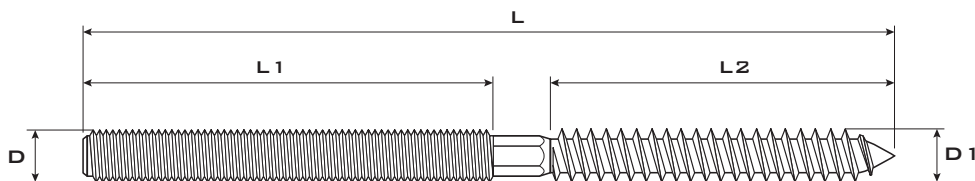

**ESPÁRRAGO DOBLE ROSCA INOXIDABLE A-2**  
**STAINLESS STEEL AISI 304 DOWEL THREAD SCREW**

**FICHA TÉCNICA**  
 TECHNICAL DATA SHEET

<b>Material / Material:</b>	Acero Inoxidable A-2 / Stainless Steel AISI 304
<b>Recubrimiento / Coating:</b>	-

MEDIDA SIZE	L1	L2	D1
(DxL) m.m.	m.m.	m.m.	m.m.
6x50	11	37	
6x60	20	37	
6x70	20	47	
6x80	25	52	5
6x90	36	52	
6x100	45	52	
6x120	45	72	
6x130	50	47	
8x50	20	27	
8x60	20	37	
8x70	20	37	7
8x80	30	37	
8x100	40	37	

MEDIDA SIZE	L1	L2	D1
(DxL) m.m.	m.m.	m.m.	m.m.
8x110	40	37	
8x120	40	37	
8x130	50	47	7
8x140	50	47	
8x160	50	47	
8x180	50	62	
10x80	20	47	
10x100	30	57	
10x120	50	57	
10x140	50	57	9
10x160	80	57	
10x180	100	57	
10x200	100	57	