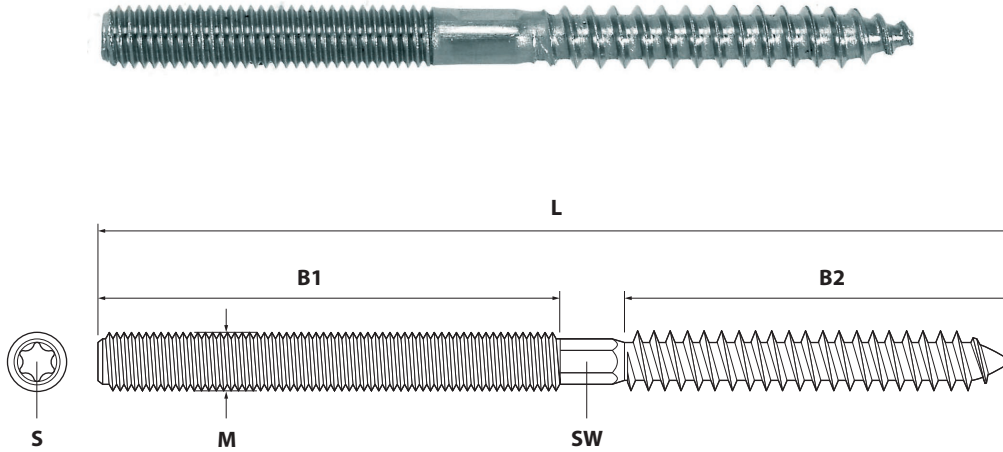

ESPÁRRAGO DOBLE ROSCA TX CINCADO
 ZINC PLATED DOWEL THREAD SCREW WITH TORX HEAD

FICHA TÉCNICA
 TECHNICAL DATA SHEET

Material / Material:
Recubrimiento / Coating:

Acero / Steel
 Cincado plata Cr3 / Cr3 Zinc plated

CÓDIGO Code / Code	MEDIDA Measure / Mesure MxL m.m.	LLAVE Wrench / Clé	SW	B1	B2
EDRT08080	8x80	T25	6	30	37
EDRT08090	8x90	T25	6	40	37
EDRT08100	8x100	T25	6	40	47
EDRT08120	8x120	T25	6	50	47
EDRT08150	8x150	T25	6	50	47
EDRT08160	8X160	T25	6	50	47
EDRT08180	8X180	T25	6	50	62
EDRT10060	10X60	T25	8	10	35
EDRT10080	10x80	T25	8	10	45
EDRT10100	10x100	T25	8	40	45
EDRT10120	10x120	T25	8	40	55
EDRT10140	10x140	T25	8	50	55
EDRT10160	10x160	T25	8	50	55
EDRT10180	10x180	T25	8	50	55
EDRT10200	10x200	T25	8	50	55