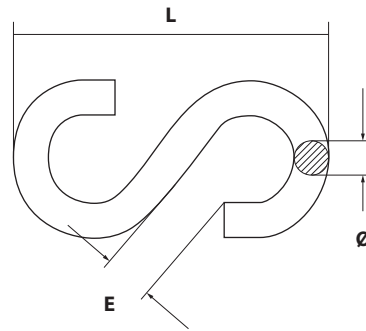

GANCHO "S" INOXIDABLE A-4
STAINLESS STEEL AISI 316 "S" HOOK

FICHA TÉCNICA
 TECHNICAL DATA SHEET

Material / Material:
Recubrimiento / Coating:

Acero inoxidable A-4 / *Stainless steel AISI 316*
 Pulido / *Polish*

CÓDIGO <i>Code</i>	MEDIDA <i>Measure</i>	E	L	PESO <i>Weight</i>
	Ø m.m.	m.m.	m.m.	Kg.
ESEA403	3	4	30	0,004
ESEA404	4	6,5	40	0,009
ESEA405	5	8	50	0,014
ESEA406	6	9	60	0,025
ESEA408	8	12	80	0,065