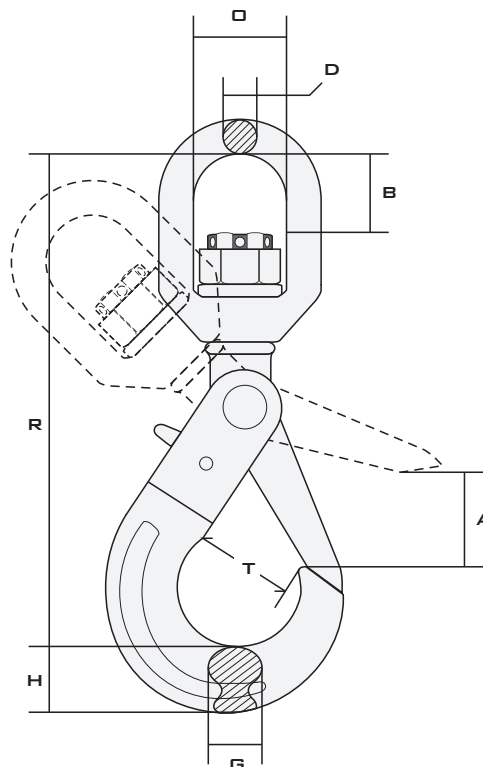

## GANCHO AUTOCIERRE GIRATORIO GRADO 80

### 80 GRADE SWIVEL SELF LOCKING EYE HOOK

**GRADO**  
**80**

CÓDIGO CODE CODE	Ø CADENA Ø CHAIN Ø CHAÎNE	Ø CADENA Ø CHAIN Ø CHAÎNE	CMA.	R	A	B	D	D	G	H	T	PESO WEIGHT POIDS	
	m.m.	INCH.	TN.	m.m.	m.m.	m.m.	m.m.	m.m.	m.m.	m.m.	m.m.	Kg	
GAG06	6	1/4	1,12	150	28	23	37	13	15	20	35	0,60	24
GAG08	7-8	5/16	2,00	185	34	27	37	13	19	24	43	1,10	18
GAG10	10	3/8	3,15	217	45	35	42	16	23	30	56	2,00	8
GAG13	13	1/2	5,30	271	54	43	48	21	27	40	69	4,00	6
GAG16	16	5/8	8,00	334	62	58	62	22	37	49	80	6,80	1