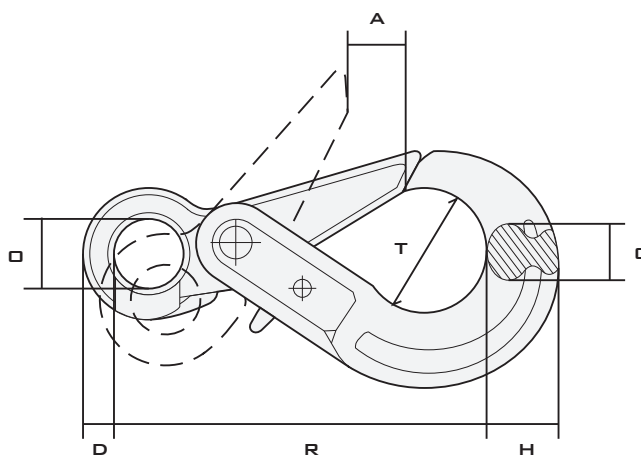

GANCHO AUTOCIERRE GRADO 80

80 GRADE SELF LOCKING EYE HOOK

FICHA TÉCNICA

TECHNICAL DATA SHEET

INFORMACIÓN GENERAL PARA ACCESORIOS
Y CADENAS DE GRADO 80
GENERAL INFORMATION FOR ACCESSORIES
AND CHAINS - 80 DEGREE
INFORMATIONS GÉNÉRALES SUR LES
ACCESSOIRES ET LES CHAÎNES DEGRÉ 80

GRADO
80

CÓDIGO CODE CODE	∅ CADENA	∅ CADENA	CMA.	A	D	G	H	O	R	T	PESO WEIGHT POIDS	
	∅ CHAIN	∅ CHAIN										
	m.m.	INCH.										
GA06	6	1/4	1,12	28	11	16	21	21	109	35	0,51	24
GA08	7-8	5/16	2,00	34	12	20	26	25	135	43	0,94	18
GA10	10	3/8	3,15	45	16	25	30	33	168	56	1,63	8
GA13	13	1/2	5,30	51	20	35	40	40	205	69	3,25	6