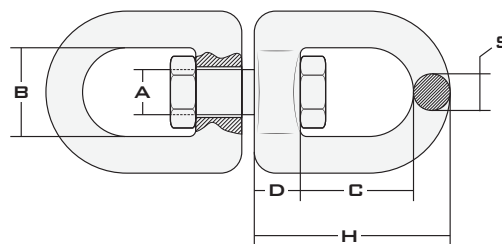

GRILLETE GIRATORIO INOXIDABLE A-4

STAINLESS STEEL AISI 316 SWIVELS

FICHA TÉCNICA

TECHNICAL DATA SHEET

MATERIAL /
MATERIAL:

ACERO INOXIDABLE A-4
STAINLESS STEEL AISI 316

CÓDIGO CODE CODE	MEDIDA SIZE MEASURE	CMA. Kg.	A m.m.	B m.m.	C m.m.	D m.m.	H m.m.	S m.m.	PESO WEIGHT POIDS Kg.
	m.m.								
GGA413	13	875	14	32	46	18	77	13	0,53
GGA416	16	1.250	16	39	56	22	94	16	1,14
GGA420	20	2.500	20	41	63	33	115	19	1,83
GGA425	25	4.000	25	63	88	35	148	25	4,00