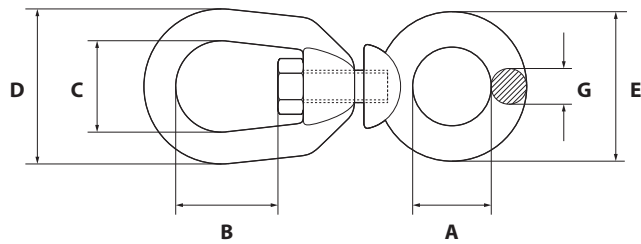

GRILLETE GIRATORIO CADENA CHAIN SWIVELS

FICHA TÉCNICA TECHNICAL DATA SHEET

Material / Material:	Acero Fe 430 B Steel Fe 430 B
Recubrimiento / Coating:	Cincado Zinc plated
Pasivado / Passivated:	Azul Blue
Micraje / Microns:	6 μ 6 μ
Corrosión / Corrosion:	Óxido blanco - 6h C.N.S. Óxido rojo - 72h C.N.S. White oxide - 6h C.N.S. Red oxide - 72h C.N.S.

CÓDIGO Code / Code	MEDIDA Measure / Mesure	A	B	C	D	E	G	PESO Weight / Poids
	m.m.	m.m.	m.m.	m.m.	m.m.	m.m.	m.m.	Kg.
GGC06	6	15,8	17,5	19	31,8	28,5	6,4	0,064
GGC08	8	19	20,6	25,4	38,9	35	7,9	0,120
GGC10	10	25,4	23,9	31,8	50,8	44,5	9,7	0,232
GGC12	12	31,8	33,3	38,1	63,5	57,2	12,7	0,458