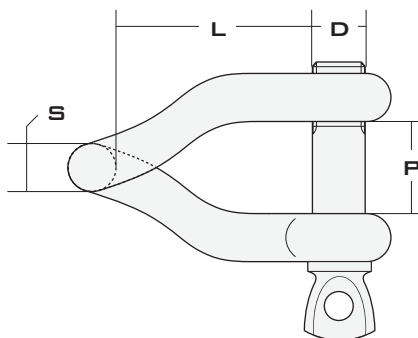

GRILLETE TORCIDO INOXIDABLE A-4
STAINLESS STEEL AISI 316 TWISTED SHACKLES

FICHA TÉCNICA
 TECHNICAL DATA SHEET

MATERIAL /
MATERIAL:

ACERO INOXIDABLE A-4
STAINLESS STEEL AISI 316

CÓDIGO CODE CODE	MEDIDA SIZE MEASURE	P m.m.	L m.m.	S m.m.	PESO WEIGHT POIDS Kg.
	(D) m.m.				
GRR404	4	8	22	4	0,01
GRR405	5	10	28	5	0,01
GRR406	6	12	34	6	0,03
GRR408	8	16	40	8	0,07
GRR410	10	20	45	10	0,13
GRR412	12	24	52	12	0,22