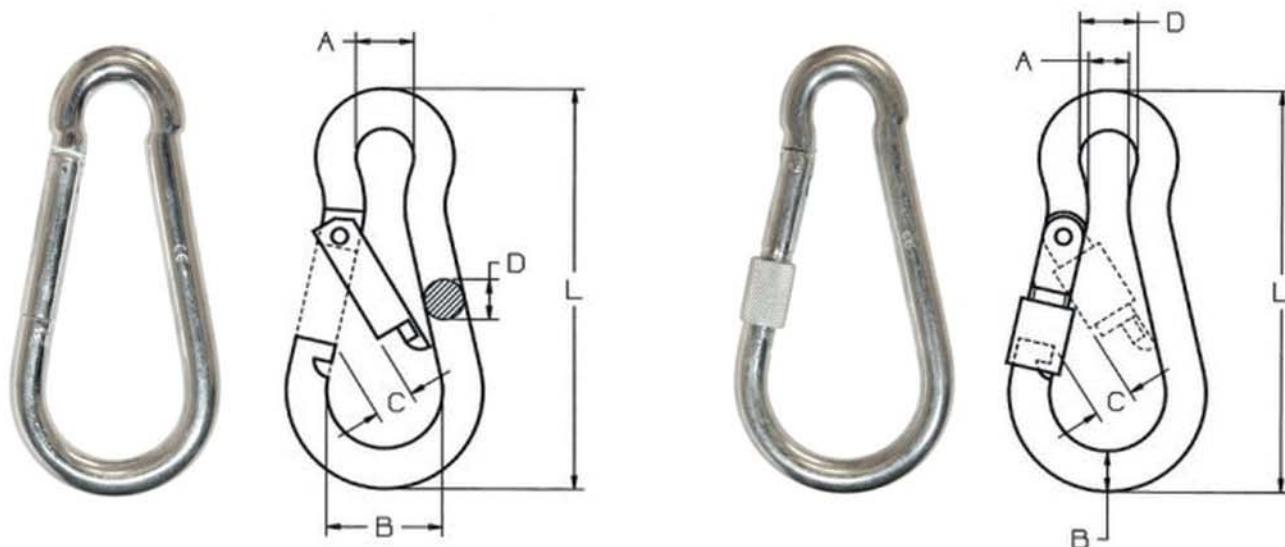

MOSQUETÓN BOMBERO / MOSTQUETÓN BOMBERO CON SEGURO

SNAP HOOKS DIN 5299 / SNAP HOOKS WITH SAFETY SCREW

CARACTERÍSTICAS TÉCNICAS / TECHNICAL DATA

MOSQUETÓN BOMBERO / SNAP HOOKS

CÓDIGO CODE CODE	MEDIDA SIZE MESURE	A	B	C	D	L	WLL.	PESO WEIGHT POIDS	EMB. QUAN. EMB.
	m.m.	m.m.	m.m.	m.m.	m.m.	m.m.	Kg.	Kg.	
MBZ040	4x40	7	14	6	4	40	30	0,01	100
MBZ050	5x50	8	15	7	5	50	100	0,02	100
MBZ060	6x60	9	17	8	6	60	120	0,02	100
MBZ080	8x80	12	23	10	8	80	230	0,07	50
MBZ100	10x100	15	29	11	10	100	350	0,13	25
MBZ120	11x120	18	36	16	11	120	380	0,19	20
MBZ140	12x140	20	40	19	12	140	400	0,20	15

MOSQUETÓN BOMBERO CON SEGURO / SNAP HOOKS WITH SAFETY SCREW

CÓDIGO CODE CODE	MEDIDA SIZE MESURE	A	B	C	D	L	WLL.	PESO WEIGHT POIDS	EMB. QUAN. EMB.
	m.m.	m.m.	m.m.	m.m.	m.m.	m.m.	Kg.	Kg.	
MBSZ060	6x60	7	6	6	10	60	130	0,028	50
MBSZ080	8x80	9	8	8	13	80	230	0,066	25
MBSZ100	10x100	11	10	10	16	100	350	0,129	25
MBSZ120	11x120	12	11	15	19	120	450	0,186	20