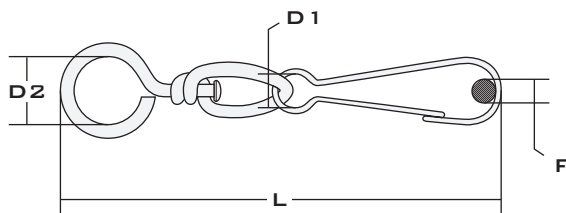

MOSQUETÓN GIRATORIO CINCADO

ZINC PLATED SIMPLEX HOOK

FICHA TÉCNICA

TECHNICAL DATA SHEET

 MATERIAL /
 MATERIAL:

ACERO
 STEEL

 RECUBRIMIENTO /
 COATING:

CINCADO
 ZINC PLATED

CÓDIGO CODE CODE	MEDIDA SIZE MEASURE	F	D 1	D 2	L	PESO WEIGHT POIDS
	m.m.	m.m.	m.m.	m.m.	m.m.	Kg.
MGZ030	30	4,5	6	8	30/50	0,005
MGZ040	40	5,5	7	10	40/67	0,009
MGZ050	50	6,5	9	11	50/83	0,014
MGZ060	60	7,5	10	13	60/97	0,023
MGZ080	80	10	12	17	80/123	0,050
MGZ100	100	11	14	19	100/146	0,086