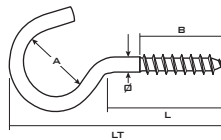

ESPÁRRAGO DOBLE ROSCA INOXIDABLE A-2

STAINLESS STEEL AISI 304 DOWEL THREAD SCREW
VIS COMBI AVEC SECTION HEXAGONAL EN ACIER INOX. A-2
SCHRAUBE MIT DOPPELTEM GEWINDE - EDELSTAHL A-2

CAJA

CÓDIGO CODE CODE	MEDIDA SIZE MEASURE	Ø	B1	B2	CAJA	INOX. A-2
						PRECIO TARIFA PRICE LIST PRIX TARIFS
	(MxL) m.m.	m.m.	m.m.	m.m.		€/100 u.
EDRA208060	8x60	7	20	37	100	81,25
EDRA210100	10x100	9	30	57	50	209,91

CÁNCAMO CERRADO INOXIDABLE A-2

STAINLESS STEEL AISI 304 EYE WOOD SCREW
VIS OUILLET À BOIS EN ACIER INOX. A-2
HOLZ-AUGENSCHRAUBE - EDELSTAHL A-2

CAJA

CÓDIGO CODE CODE	MEDIDA SIZE MEASURE	A	B	LT	CAJA	INOX. A-2
						PRECIO TARIFA PRICE LIST PRIX TARIFS
	(ØxL) m.m.	m.m.	m.m.	m.m.		€/100 u.
CCA225010	2,5x10	5	6	20	200	23,13
CCA230016	3x16	6	10	28	200	26,57
CCA230020	3x20	6	10	32	200	27,32
CCA235020	3,5x20	9	12	36	200	33,13
CCA240025	4x25	10	15	43	100	46,57
CCA240030	4x30	12	18	50	100	51,88
CCA250040	5x40	14	24	64	100	112,50
CCA250060	5x60	16	30	86	100	128,13
CCA260060	6x60	18	35	90	100	166,88
CCA260080	6x80	18	42	110	50	179,69
CCA260100	6x100	18	42	130	50	196,57

CÁNCAMO ABIERTO INOXIDABLE A-2

STAINLESS STEEL AISI 304 HOOK WOOD SCREW
VIS CROCHER ROND À BOIS EN ACIER INOX. A-2
HOLZSCHRAUBE MIT RUNDHAKEN - EDELSTAHL A-2

CAJA

CÓDIGO CODE CODE	MEDIDA SIZE MEASURE	A	B	LT	CAJA	INOX. A-2
						PRECIO TARIFA PRICE LIST PRIX TARIFS
	(ØxL) m.m.	m.m.	m.m.	m.m.		€/100 u.
CAA225010	2,5x10	8	6	23	200	28,13
CAA225012	2,5x12	8	7	25	200	29,57
CAA230016	3x16	10	10	32	200	30,00
CAA235020	3,5x20	16	12	43	200	41,25
CAA232025	3,5x25	16	15	48	100	51,25
CAA240030	4x30	16	18	54	100	58,75
CAA245030	5x30	20	15	59	100	103,13
CAAS50035	5x35	25	18	70	100	110,63
CAA250040	5x40	25	25	75	100	168,75
CAA260060	6x60	29	30	101	100	187,19