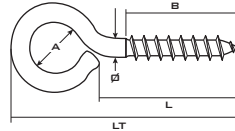

ESPÁRRAGO DOBLE ROSCA INOXIDABLE A-2

STAINLESS STEEL AISI 304 DOWEL THREAD SCREW
VIS COMBI AVEC SECTION HEXAGONAL EN ACIER INOX. A-2
SCHRAUBE MIT DOPPELTEM GEWINDE - EDELSTAHL A-2

CAJA

CÓDIGO CODE CODE	MEDIDA SIZE MEASURE	Ø	B1	B2	CAJA	INOX. A-2
						PRECIO TARIFA PRICE LIST PRIX TARIFS
	(MxL) m.m.	m.m.	m.m.	m.m.		€/100 u.
EDRA208060	8x60	7	20	37	100	81,25
EDRA210100	10x100	9	30	57	50	209,91

CÁNCAMO CERRADO INOXIDABLE A-2

STAINLESS STEEL AISI 304 EYE WOOD SCREW
VIS OUILLET À BOIS EN ACIER INOX. A-2
HOLZ-AUGENSCHRAUBE - EDELSTAHL A-2

CAJA

CÓDIGO CODE CODE	MEDIDA SIZE MEASURE	A	B	LT	CAJA	INOX. A-2
						PRECIO TARIFA PRICE LIST PRIX TARIFS
	(ØxL) m.m.	m.m.	m.m.	m.m.		€/100 u.
CCA225010	2,5x10	5	6	20	200	23,13
CCA230016	3x16	6	10	28	200	26,57
CCA230020	3x20	6	10	32	200	27,32
CCA235020	3,5x20	9	12	36	200	33,13
CCA240025	4x25	10	15	43	100	46,57
CCA240030	4x30	12	18	50	100	51,88
CCA250040	5x40	14	24	64	100	112,50
CCA250060	5x60	16	30	86	100	128,13
CCA260060	6x60	18	35	90	100	166,88
CCA260080	6x80	18	42	110	50	179,69
CCA260100	6x100	18	42	130	50	196,57

CÁNCAMO ABIERTO INOXIDABLE A-2

STAINLESS STEEL AISI 304 HOOK WOOD SCREW
VIS CROCHER ROND À BOIS EN ACIER INOX. A-2
HOLZSCHRAUBE MIT RUNDHAKEN - EDELSTAHL A-2

CAJA

CÓDIGO CODE CODE	MEDIDA SIZE MEASURE	A	B	LT	CAJA	INOX. A-2
						PRECIO TARIFA PRICE LIST PRIX TARIFS
	(ØxL) m.m.	m.m.	m.m.	m.m.		€/100 u.
CAA225010	2,5x10	8	6	23	200	28,13
CAA225012	2,5x12	8	7	25	200	29,57
CAA230016	3x16	10	10	32	200	30,00
CAA235020	3,5x20	16	12	43	200	41,25
CAA232025	3,5x25	16	15	48	100	51,25
CAA240030	4x30	16	18	54	100	58,75
CAA245030	5x30	20	15	59	100	103,13
CAAS50035	5x35	25	18	70	100	110,63
CAA250040	5x40	25	25	75	100	168,75
CAA260060	6x60	29	30	101	100	187,19