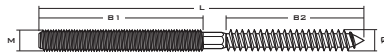

ESPÁRRAGO DOBLE ROSCA INOXIDABLE A-2

STAINLESS STEEL AISI 304 DOWEL THREAD SCREW
VIS COMBI AVEC SECTION HEXAGONAL EN ACIER INOX. A-2
SCHRAUBE MIT DOPPELTEM GEWINDE - EDELSTAHL A-2

CAJA

CÓDIGO CODE CODE	MEDIDA SIZE MEASURE	Ø	B1	B2	CAJA	INOX. A-2
						PRECIO TARIFA PRICE LIST PRIX TARIFS
	(MxL) m.m.	m.m.	m.m.	m.m.		€/100 u.
EDRA208060	8x60	7	20	37	100	81,25
EDRA210100	10x100	9	30	57	50	209,91

CÁNCAMO CERRADO INOXIDABLE A-2

STAINLESS STEEL AISI 304 EYE WOOD SCREW
VIS OUILLET À BOIS EN ACIER INOX. A-2
HOLZ-AUGENSCHRAUBE - EDELSTAHL A-2

CAJA

CÓDIGO CODE CODE	MEDIDA SIZE MEASURE	A	B	LT	CAJA	INOX. A-2
						PRECIO TARIFA PRICE LIST PRIX TARIFS
	(ØxL) m.m.	m.m.	m.m.	m.m.		€/100 u.
CCA225010	2,5x10	5	6	20	200	23,13
CCA230016	3x16	6	10	28	200	26,57
CCA230020	3x20	6	10	32	200	27,32
CCA235020	3,5x20	9	12	36	200	33,13
CCA240025	4x25	10	15	43	100	46,57
CCA240030	4x30	12	18	50	100	51,88
CCA250040	5x40	14	24	64	100	112,50
CCA250060	5x60	16	30	86	100	128,13
CCA260060	6x60	18	35	90	100	166,88
CCA260080	6x80	18	42	110	50	179,69
CCA260100	6x100	18	42	130	50	196,57

CÁNCAMO ABIERTO INOXIDABLE A-2

STAINLESS STEEL AISI 304 HOOK WOOD SCREW
VIS CROCHER ROND À BOIS EN ACIER INOX. A-2
HOLZSCHRAUBE MIT RUNDHAKEN - EDELSTAHL A-2

CAJA

CÓDIGO CODE CODE	MEDIDA SIZE MEASURE	A	B	LT	CAJA	INOX. A-2
						PRECIO TARIFA PRICE LIST PRIX TARIFS
	(ØxL) m.m.	m.m.	m.m.	m.m.		€/100 u.
CAA225010	2,5x10	8	6	23	200	28,13
CAA225012	2,5x12	8	7	25	200	29,57
CAA230016	3x16	10	10	32	200	30,00
CAA235020	3,5x20	16	12	43	200	41,25
CAA232025	3,5x25	16	15	48	100	51,25
CAA240030	4x30	16	18	54	100	58,75
CAA245030	5x30	20	15	59	100	103,13
CAAS50035	5x35	25	18	70	100	110,63
CAA250040	5x40	25	25	75	100	168,75
CAA260060	6x60	29	30	101	100	187,19