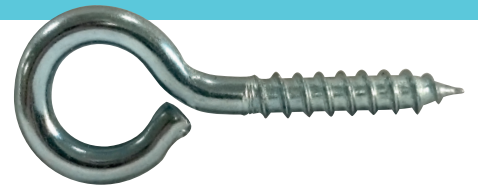

ESPÁRRAGO DOBLE ROSCA INOXIDABLE A-2

STAINLESS STEEL AISI 304 DOWEL THREAD SCREW
VIS COMBI AVEC SECTION HEXAGONAL EN ACIER INOX. A-2
SCHRAUBE MIT DOPPELTEM GEWINDE - EDELSTAHL A-2

CAJA

CÓDIGO CODE CODE	MEDIDA SIZE MEASURE	Ø	B1	B2	CAJA	INOX. A-2
						PRECIO TARIFA PRICE LIST PRIX TARIFS
	(MxL) m.m.	m.m.	m.m.	m.m.		€/100 u.
EDRA208060	8x60	7	20	37	100	81,25
EDRA210100	10x100	9	30	57	50	209,91

CÁNCAMO CERRADO INOXIDABLE A-2

STAINLESS STEEL AISI 304 EYE WOOD SCREW
VIS OUILLET À BOIS EN ACIER INOX. A-2
HOLZ-AUGENSCHRAUBE - EDELSTAHL A-2

CAJA

CÓDIGO CODE CODE	MEDIDA SIZE MEASURE	A	B	LT	CAJA	INOX. A-2
						PRECIO TARIFA PRICE LIST PRIX TARIFS
	(ØxL) m.m.	m.m.	m.m.	m.m.		€/100 u.
CCA225010	2,5x10	5	6	20	200	23,13
CCA230016	3x16	6	10	28	200	26,57
CCA230020	3x20	6	10	32	200	27,32
CCA235020	3,5x20	9	12	36	200	33,13
CCA240025	4x25	10	15	43	100	46,57
CCA240030	4x30	12	18	50	100	51,88
CCA250040	5x40	14	24	64	100	112,50
CCA250060	5x60	16	30	86	100	128,13
CCA260060	6x60	18	35	90	100	166,88
CCA260080	6x80	18	42	110	50	179,69
CCA260100	6x100	18	42	130	50	196,57

CÁNCAMO ABIERTO INOXIDABLE A-2

STAINLESS STEEL AISI 304 HOOK WOOD SCREW
VIS CROCHER ROND À BOIS EN ACIER INOX. A-2
HOLZSCHRAUBE MIT RUNDHAKEN - EDELSTAHL A-2

CAJA

CÓDIGO CODE CODE	MEDIDA SIZE MEASURE	A	B	LT	CAJA	INOX. A-2
						PRECIO TARIFA PRICE LIST PRIX TARIFS
	(ØxL) m.m.	m.m.	m.m.	m.m.		€/100 u.
CAA225010	2,5x10	8	6	23	200	28,13
CAA225012	2,5x12	8	7	25	200	29,57
CAA230016	3x16	10	10	32	200	30,00
CAA235020	3,5x20	16	12	43	200	41,25
CAA232025	3,5x25	16	15	48	100	51,25
CAA240030	4x30	16	18	54	100	58,75
CAA245030	5x30	20	15	59	100	103,13
CAAS50035	5x35	25	18	70	100	110,63
CAA250040	5x40	25	25	75	100	168,75
CAA260060	6x60	29	30	101	100	187,19