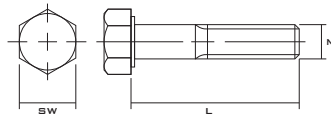

MALETÍN TLLO. DIN 933 INOXIDABLE A-4

SS. AISI 316 SCREW DIN 933 BRIEFCASE
MALLETTE AVEC VIS DIN 933 EN ACIER INOX. A-4
HANDKOFFER AUS SCHRAUBE DIN 933 - EDELSTAHL A-4

**INOX
A4**

MEDIDA SIZE / MESURE m.m.	CANTIDAD QUANTITY QUANTITÉ	MEDIDA SIZE / MESURE m.m.	CANTIDAD QUANTITY QUANTITÉ
M-4x16	50	M-8x25	15
M-4x20	30	M-8x30	10
M-4x25	25	M-8x40	8
M-5x16	40	M-8x60	6
M-5x20	30	M-8x80	5
M-5x25	25	M-10x20	8
M-6x16	30	M-10x30	6
M-6x20	30	M-10x40	5
M-6x25	25	M-10x70	4
M-6x30	20	M-10x100	2
M-8x20	15		

CÓDIGO CODE / CODE	DESCRIPCIÓN DESCRIPTION / DESCRIPTION
M9332	MALETÍN TORNILLO DIN 933 INOX. A-2

PRECIO TARIFA / PRICE LIST	PRECIO TARIFA / PRICE LIST
€/UNIDAD 85,94	€/100 u. 8.594,00

CÓDIGO CODE / CODE	DESCRIPCIÓN DESCRIPTION / DESCRIPTION
M9334	MALETÍN TORNILLO DIN 933 INOX. A-4

PRECIO TARIFA / PRICE LIST	PRECIO TARIFA / PRICE LIST
€/UNIDAD 137,50	€/100 u. 13.750,00

TORNILLO DIN 931 INOXIDABLE A-2

HEXAGON HEAD SCREW DIN 931 - STAINLESS STEEL AISI 304
VIS TÊTE HEXAGONALE DIN 931 EN ACIER INOX. A-2
SECHSKANTSCHRAUBE DIN 931 - EDELSTAHL A-2

**INOX
A2**

CAJA

m.m.	PRECIO TARIFA / PRICE LIST / PRIX TARIFS €/100 u.							
	M6 (SW-10)	M8 (SW-13)	M10 (SW-17)	M12 (SW-19)	M14 (SW-22)	M16 (SW-24)	M18 (SW-27)	M20 (SW-30)
35	38,53	71,65						
40	42,54	78,14	126,57					
45	46,87	85,32	138,94	191,27				
50	50,43	88,88	145,59	201,75	374,00	475,02		
55	59,01	100,12	161,77	220,78	387,33	475,02		
60	62,57	103,98	171,30	232,21	408,25	422,53		
70	78,99	127,15	190,32	261,71	459,63	480,59	899,29	823,18
80	95,16	154,88	222,68	308,34	513,89	545,30	987,80	925,00
90	114,19	181,48	241,71	342,59	591,93	647,11	1.077,27	1.018,26
100	158,34	209,35	295,01	374,00	670,91	703,27	1.189,56	1.113,42
110	211,12	236,01	371,15	420,63	727,99	784,15	1.303,75	1.184,81
120	224,32	271,82	423,48	486,29	764,18	820,31	1.456,97	1.334,20
130		309,29	479,64	566,22	986,99	899,29	1.732,00	1.498,85
140		448,63	529,12	622,38	1.060,88	1.003,98	2.533,44	1.689,17
150		527,80	578,60	689,94	1.182,27	1.080,12	2.770,95	1.831,91