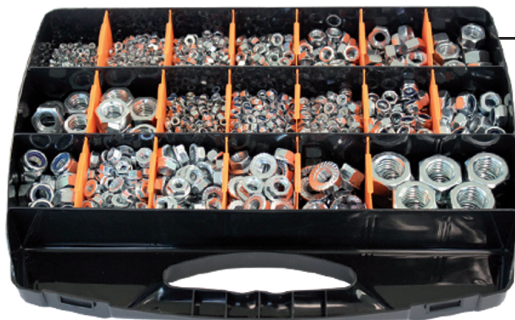

MEDIDAS INCLUIDAS EN EL MALETÍN
MEASURES INCLUDED IN THE BRIEFCASE / MESURES INCLUSES DANS LE MALLETTE

DIN 934 A-4		DIN 985 A-4		DIN 6923 A-4	
MEDIDA SIZE / MESURE m.m.	CANTIDAD QUANTITY QUANTITÉ	MEDIDA SIZE / MESURE m.m.	CANTIDAD QUANTITY QUANTITÉ	MEDIDA SIZE / MESURE m.m.	CANTIDAD QUANTITY QUANTITÉ
M 3	100	M 4	100	M 6	50
M 4	100	M 5	100	M 8	25
M 5	100	M 6	50	M10	12
M 6	50	M 8	25	M12	5
M 8	25	M10	12		
M10	12	M12	7		
M12	7				
M14	5				
M16	5				
M20	5				

CÓDIGO
Code / Code

DESCRIPCIÓN
DESCRIPTION / DESCRIPTION

MTUA4 MALETÍN DE TUERCAS SURTIDAS INOX. A-4

PRECIO TARIFA / PRICE LIST

PRECIO TARIFA / PRICE LIST

€/UNIDAD

€/100 U.

137,50

13.750,00