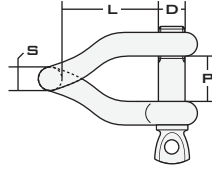

GRILLETE TORCIDO INOXIDABLE A-4

STAINLESS STEEL AISI 316 TWISTED SHACKLES
MANILLES TORSÉES EN ACIER INOX. A-4
GEDREHTE SCHÄKEL AUS ROSTFREIEM STAHL

INOX
A4

CAJA

CÓDIGO CODE CODE	MEDIDA SIZE MEASURE (D) m.m.	P m.m.	L m.m.	S m.m.	PESO WEIGHT POIDS Kg.	PRECIO TARIFA PRICE LIST PRIX TARIFS €/UNIDAD
GRRA404	4	8	22	4	0,01	20 2,34
GRRA405	5	10	28	5	0,01	20 2,52
GRRA406	6	12	34	6	0,03	20 2,77
GRRA408	8	16	40	8	0,07	20 6,03
GRRA410	10	20	45	10	0,13	20 9,21
GRRA412	12	24	52	12	0,22	20 17,21

GRILLETE GIRATORIO HORQUILLAS INOXIDABLE A-4

STAINLESS STEEL AISI 316 JAW & JAW SWIVELS
EMERILLONS AVEC DEUX MANILLES EN ACIER INOX. A-4
WIRBEL GABEL-GABEL AUS ROSTFREIEM STAHL

INOX
A4

CAJA

CÓDIGO CODE CODE	MEDIDA SIZE MEASURE (D) m.m.	CMA. Kg.	A m.m.	B m.m.	C m.m.	PESO WEIGHT POIDS Kg.	PRECIO TARIFA PRICE LIST PRIX TARIFS €/UNIDAD
GGHHA406	6	350	66	12	11	0,066	10 5,59
GGHHA408	8	650	94	16	16	0,170	10 10,83
GGHHA410	10	1.000	118	20	22	0,330	10 20,49
GGHHA413	13	1.400	152	26	28	0,667	10 40,47
GGHHA416	16	2.500	188	32	37	1,148	10 78,51
GGHHA419	19	4.000	229	38	45	2,084	5 143,72

GRILLETE GIRATORIO INOXIDABLE A-4

STAINLESS STEEL AISI 316 SWIVELS
EMERILLONS EN ACIER INOX. A-4
WIRBEL AUS ROSTFREIEM STAHL

INOX
A4

CAJA

CÓDIGO CODE CODE	MEDIDA SIZE MEASURE m.m.	CMA. Kg.	A m.m.	B m.m.	C m.m.	D m.m.	H m.m.	S m.m.	PESO WEIGHT POIDS Kg.	PRECIO TARIFA PRICE LIST PRIX TARIFS €/UNIDAD
GGA413	13	875	14	32	46	18	77	13	0,53	5 35,77
GGA416	16	1.250	16	39	56	22	94	16	1,14	5 63,95
GGA420	20	2.500	20	41	63	33	115	19	1,83	3 118,42
GGA425	25	4.000	25	63	88	35	148	25	4,00	2 241,75