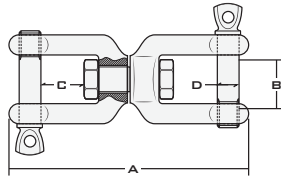

GRILLETE TORCIDO INOXIDABLE A-4

STAINLESS STEEL AISI 316 TWISTED SHACKLES
MANILLES TORSÉES EN ACIER INOX. A-4
GEDREHTE SCHÄKEL AUS ROSTFREIEM STAHL

INOX
A4

CAJA

CÓDIGO CODE CODE	MEDIDA SIZE MEASURE (D) m.m.	P m.m.	L m.m.	S m.m.	PESO WEIGHT POIDS Kg.	PRECIO TARIFA PRICE LIST PRIX TARIFS €/UNIDAD
GRRA404	4	8	22	4	0,01	20 2,34
GRRA405	5	10	28	5	0,01	20 2,52
GRRA406	6	12	34	6	0,03	20 2,77
GRRA408	8	16	40	8	0,07	20 6,03
GRRA410	10	20	45	10	0,13	20 9,21
GRRA412	12	24	52	12	0,22	20 17,21

GRILLETE GIRATORIO HORQUILLAS INOXIDABLE A-4

STAINLESS STEEL AISI 316 JAW & JAW SWIVELS
EMERILLONS AVEC DEUX MANILLES EN ACIER INOX. A-4
WIRBEL GABEL-GABEL AUS ROSTFREIEM STAHL

INOX
A4

CAJA

CÓDIGO CODE CODE	MEDIDA SIZE MEASURE (D) m.m.	CMA. Kg.	A m.m.	B m.m.	C m.m.	PESO WEIGHT POIDS Kg.	PRECIO TARIFA PRICE LIST PRIX TARIFS €/UNIDAD
GGHHA406	6	350	66	12	11	0,066	10 5,59
GGHHA408	8	650	94	16	16	0,170	10 10,83
GGHHA410	10	1.000	118	20	22	0,330	10 20,49
GGHHA413	13	1.400	152	26	28	0,667	10 40,47
GGHHA416	16	2.500	188	32	37	1,148	10 78,51
GGHHA419	19	4.000	229	38	45	2,084	5 143,72

GRILLETE GIRATORIO INOXIDABLE A-4

STAINLESS STEEL AISI 316 SWIVELS
EMERILLONS EN ACIER INOX. A-4
WIRBEL AUS ROSTFREIEM STAHL

INOX
A4

CAJA

CÓDIGO CODE CODE	MEDIDA SIZE MEASURE m.m.	CMA. Kg.	A m.m.	B m.m.	C m.m.	D m.m.	H m.m.	S m.m.	PESO WEIGHT POIDS Kg.	PRECIO TARIFA PRICE LIST PRIX TARIFS €/UNIDAD
GGA413	13	875	14	32	46	18	77	13	0,53	5 35,77
GGA416	16	1.250	16	39	56	22	94	16	1,14	5 63,95
GGA420	20	2.500	20	41	63	33	115	19	1,83	3 118,42
GGA425	25	4.000	25	63	88	35	148	25	4,00	2 241,75