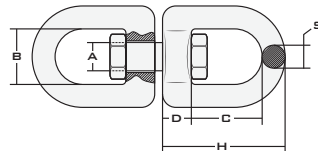

GRILLETE TORCIDO INOXIDABLE A-4

STAINLESS STEEL AISI 316 TWISTED SHACKLES
MANILLES TORSÉES EN ACIER INOX. A-4
GEDREHTE SCHÄKEL AUS ROSTFREIEM STAHL

INOX
A4

CAJA

CÓDIGO CODE CODE	MEDIDA SIZE MEASURE (D) m.m.	P m.m.	L m.m.	S m.m.	PESO WEIGHT POIDS Kg.	PRECIO TARIFA PRICE LIST PRIX TARIFS €/UNIDAD
GRRA404	4	8	22	4	0,01	20 2,34
GRRA405	5	10	28	5	0,01	20 2,52
GRRA406	6	12	34	6	0,03	20 2,77
GRRA408	8	16	40	8	0,07	20 6,03
GRRA410	10	20	45	10	0,13	20 9,21
GRRA412	12	24	52	12	0,22	20 17,21

GRILLETE GIRATORIO HORQUILLAS INOXIDABLE A-4

STAINLESS STEEL AISI 316 JAW & JAW SWIVELS
EMERILLONS AVEC DEUX MANILLES EN ACIER INOX. A-4
WIRBEL GABEL-GABEL AUS ROSTFREIEM STAHL

INOX
A4

CAJA

CÓDIGO CODE CODE	MEDIDA SIZE MEASURE (D) m.m.	CMA. Kg.	A m.m.	B m.m.	C m.m.	PESO WEIGHT POIDS Kg.	PRECIO TARIFA PRICE LIST PRIX TARIFS €/UNIDAD
GGHHA406	6	350	66	12	11	0,066	10 5,59
GGHHA408	8	650	94	16	16	0,170	10 10,83
GGHHA410	10	1.000	118	20	22	0,330	10 20,49
GGHHA413	13	1.400	152	26	28	0,667	10 40,47
GGHHA416	16	2.500	188	32	37	1,148	10 78,51
GGHHA419	19	4.000	229	38	45	2,084	5 143,72

GRILLETE GIRATORIO INOXIDABLE A-4

STAINLESS STEEL AISI 316 SWIVELS
EMERILLONS EN ACIER INOX. A-4
WIRBEL AUS ROSTFREIEM STAHL

INOX
A4

CAJA

CÓDIGO CODE CODE	MEDIDA SIZE MEASURE m.m.	CMA. Kg.	A m.m.	B m.m.	C m.m.	D m.m.	H m.m.	S m.m.	PESO WEIGHT POIDS Kg.	PRECIO TARIFA PRICE LIST PRIX TARIFS €/UNIDAD
GGA413	13	875	14	32	46	18	77	13	0,53	5 35,77
GGA416	16	1.250	16	39	56	22	94	16	1,14	5 63,95
GGA420	20	2.500	20	41	63	33	115	19	1,83	3 118,42
GGA425	25	4.000	25	63	88	35	148	25	4,00	2 241,75