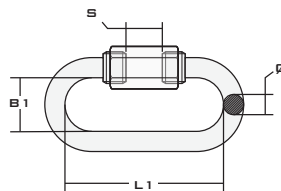

INOX. A-4

CÓDIGO CODE CODE	MEDIDA SIZE MESURE	A	B	L	PESO WEIGHT POIDS		PRECIO TARIFA PRICE LIST PRIX TARIFS
	m.m.	m.m.	m.m.	m.m.	Kg.		€/UNIDAD
MGGA401	1	12	12	70	0,05	10	9,52
MGGA402	2	16	16	87	0,12	10	13,59
MGGA403	3	22	22	128	0,33	10	28,95

MOSQUETÓN GANCHO INOXIDABLE A-4

STAINLESS STEEL AISI 316 SPRING SNAPS
MOUSQUETONS À RESORT EN ACIER INOX. A-4
KARABINERHAKEN AUS ROSTRFREIEM STAHL

INOX A4

CAJA

INOX. A-4

CÓDIGO CODE CODE	MEDIDA SIZE MESURE	A	B	PESO WEIGHT POIDS		PRECIO TARIFA PRICE LIST PRIX TARIFS
	(L) m.m.	m.m.	m.m.	Kg.		€/UNIDAD
MGA4050	50	6	8	0,02	10	2,42
MGA4070	70	10	12	0,05	10	3,95
MGA4100	100	13	16	0,15	10	10,70

MALLA RÁPIDA INOXIDABLE A-4

STAINLESS STEEL AISI 316 QUICK LINKS
MAILLONS RAPIDES EN ACIER INOX. A-4
KETTENGLIED AUS ROSTRFREIEM STAHL

INOX A4

CAJA

INOX. A-4

CÓDIGO CODE CODE	MEDIDA SIZE MESURE	L1	B1	S	PESO WEIGHT POIDS		PRECIO TARIFA PRICE LIST PRIX TARIFS
	(∅) m.m.	m.m.	m.m.	m.m.	Kg.		€/UNIDAD
MRA404	4	32	12	5,5	0,01	30	1,98
MRA405	5	39	13	6,5	0,02	30	2,55
MRA406	6	45	14	7,5	0,03	30	3,52
MRA408	8	58	18	9,5	0,08	25	6,65
MRA410	10	69	22	12,0	0,15	10	11,38
MRA412	12	81	24	14,5	0,23	10	17,93

AUTOSERVICIO

INOX. A-4

CÓDIGO CODE CODE	MEDIDA SIZE MESURE			PRECIO TARIFA PRICE LIST PRIX TARIFS
	(∅) m.m.			€/BOLSA
BFMRA404	4	4	12	13,41
BFMRA405	5	3	12	12,33
BFMRA406	6	2	12	12,24
BFMRA408	8	2	12	23,90