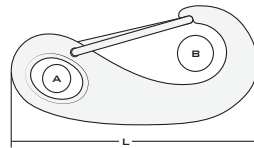

INOX. A-4

CÓDIGO CODE CODE	MEDIDA SIZE MESURE	A	B	L	PESO WEIGHT POIDS		PRECIO TARIFA PRICE LIST PRIX TARIFS
	m.m.	m.m.	m.m.	m.m.	Kg.		€/UNIDAD
MGGA401	1	12	12	70	0,05	10	9,52
MGGA402	2	16	16	87	0,12	10	13,59
MGGA403	3	22	22	128	0,33	10	28,95

MOSQUETÓN GANCHO INOXIDABLE A-4

STAINLESS STEEL AISI 316 SPRING SNAPS
MOUSQUETONS À RESORT EN ACIER INOX. A-4
KARABINERHAKEN AUS ROSTRFREIEM STAHL

INOX A4

CAJA

INOX. A-4

CÓDIGO CODE CODE	MEDIDA SIZE MESURE	A	B	PESO WEIGHT POIDS		PRECIO TARIFA PRICE LIST PRIX TARIFS
	(L) m.m.	m.m.	m.m.	Kg.		€/UNIDAD
MGA4050	50	6	8	0,02	10	2,42
MGA4070	70	10	12	0,05	10	3,95
MGA4100	100	13	16	0,15	10	10,70

MALLA RÁPIDA INOXIDABLE A-4

STAINLESS STEEL AISI 316 QUICK LINKS
MAILLONS RAPIDES EN ACIER INOX. A-4
KETTENGLIED AUS ROSTRFREIEM STAHL

INOX A4

CAJA

INOX. A-4

CÓDIGO CODE CODE	MEDIDA SIZE MESURE	L1	B1	S	PESO WEIGHT POIDS		PRECIO TARIFA PRICE LIST PRIX TARIFS
	(∅) m.m.	m.m.	m.m.	m.m.	Kg.		€/UNIDAD
MRA404	4	32	12	5,5	0,01	30	1,98
MRA405	5	39	13	6,5	0,02	30	2,55
MRA406	6	45	14	7,5	0,03	30	3,52
MRA408	8	58	18	9,5	0,08	25	6,65
MRA410	10	69	22	12,0	0,15	10	11,38
MRA412	12	81	24	14,5	0,23	10	17,93