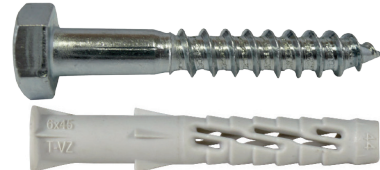

TLLLO. DIN 571 CINCADO + TACO DE NYLON VZ

CHIPBOARD SCREW PZ YELLOW ZINC PLATED + VZ NYLON PLUG
VIS À BOIS PZ BICHROMATÉ + CHEVILLE NYLON VZ
SENKKOPF-SPANPLATTENSCHRAUBE GELB VERZINKT + VZ