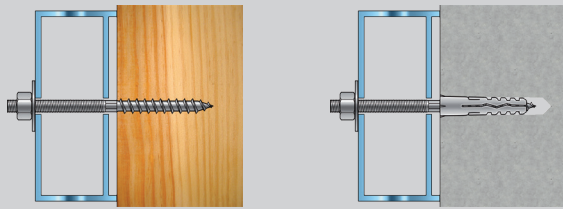

ESPÁRRAGO DOBLE ROSCA TX CINCADO

ZINC PLATED DOWEL THREAD SCREW WITH TORX HEAD
VIS COMBI AVEC SECTION HEXAGONAL TORX EN ACIER ZINGUÉ
VERZINKTE SCHRAUBE MIT DOPPELTEM GEWINDE

CAJA

CÓDIGO CODE CODE	MEDIDA SIZE MEASURE (MxL) m.m.	SW m.m.	LLAVE KEY CLÉ	B1 m.m.	B2 m.m.		CINCADO	
							PRECIO TARIFA PRICE LIST PRIX TARIFS €/100 u.	
EDRT08080	8x80	6	T-25	30	40	100		17,19
EDRT08090	8x90	6	T-25	30	40	100		18,44
EDRT08100	8x100	6	T-25	40	47	100		20,00
EDRT08120	8x120	6	T-25	50	50	100		28,10
EDRT08150	8x150	6	T-25	50	50	100		34,69
EDRT08160	8x160	6	T-25	50	50	100		37,16
EDRT08180	8x180	6	T-25	50	50	100		42,35
EDRT10060	10x60	8	T-25	17	30	100		21,19
EDRT10080	10x80	8	T-25	30	40	100		26,52
EDRT10100	10x100	8	T-25	30	60	50		31,88
EDRT10120	10x120	8	T-25	40	60	50		44,35
EDRT10140	10x140	8	T-25	50	60	50		56,25
EDRT10160	10x160	8	T-25	50	60	50		63,72
EDRT10180	10x180	8	T-25	50	60	50		81,25
EDRT10200	10x200	8	T-25	50	60	50		90,63

INSTALACIÓN

TORNILLO ABRAZADERA DOBLE ROSCA CINCADO

DOUBLE THREADED SCREW ZINC PLATED
VIS POUR COLLIER ET CRAMPON ZINGUÉ
VERZINKTE VERBINDUNGSSCHRAUBE MIT DOPPELTEM GEWINDE

CAJA

CÓDIGO CODE CODE	MEDIDA SIZE MEASURE m.m.		CINCADO	
			PRECIO TARIFA PRICE LIST PRIX TARIFS €/100 u.	
DRZ630	6x30	100		5,63
DRZ640	6x40	100		7,00
DRZ840	8x40	100		11,74

AUTOSERVICIO

CÓDIGO CODE CODE	MEDIDA SIZE MEASURE m.m.			CINCADO	
				PRECIO TARIFA PRICE LIST PRIX TARIFS €/BOLSA	
BFDR630	6x30	40	12		2,25
BFDR640	6x40	30	12		2,35
BFDR840	8x40	20	12		2,86

BLISTERS

CÓDIGO CODE CODE	MEDIDA SIZE MEASURE m.m.			CINCADO	
				PRECIO TARIFA PRICE LIST PRIX TARIFS €/BLISTER	
BDRZ630	6x30	8	12		1,60
BDRZ640	6x40	8	12		1,60
BDRZ840	8x40	8	12		1,60