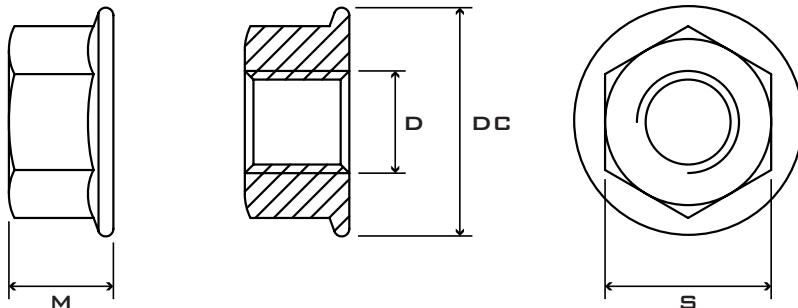

**TUERCA DIN 6923 | 8 | CINCADO**  
**ZINC PLATED NUT DIN 6923 | 8 |**

**FICHA TÉCNICA**  
 TECHNICAL DATA SHEET

**Material / Material:** Acero C-8 / C-8 Steel  
**Recubrimiento / Coating:** Cincado / Zinc plated

**MEDIDAS DISPONIBLES / AVAILABLE MEASURES**

Medidas en mm / Measures in mm

D	M4	M5	M6	M8	M10	M12	M16	M20
DC (MAX)	10	11,8	14,2	17,9	21,8	26	34,5	42,8
M (MAX)	4,65	5	6	8	10	12	16	20
S	7	8	10	13	15	18	24	30