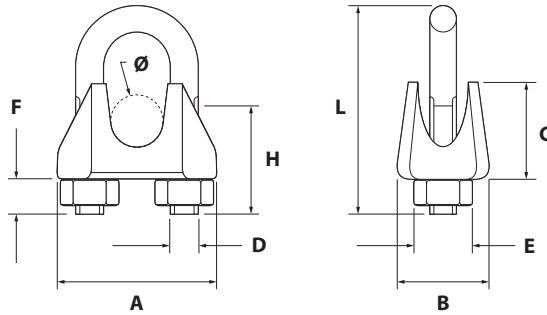

SUJETACABLES DIN 741 INOXIDABLE A-4

STAINLESS STEEL AISI 316 WIRE ROPE CLIPS

FICHA TÉCNICA

TECHNICAL DATA SHEET

Material / Material:
Recubrimiento / Coating:

Acero inoxidable A-4 / Stainless steel AISI 316
 Pulido / Polish

CÓDIGO Code	MEDIDA Measure	Ø CABLE Wire rope Ø	A	B	C	E	F	H	L	D	PESO Weight
	m.m.	m.m.	m.m.	m.m.	m.m.	m.m.	m.m.	m.m.	m.m.	m.m.	Kg.
741A404	4	3-4	22	14	8	7	3,5	12	22	4	0,01
741A405	5	5	24	16	9	8	4	15	24	5	0,02
741A406	6	6	30	18	11	10	5	18	33	6	0,03
741A408	8	8	33	20	12	10	5	20	35	6	0,04
741A410	10	10	37	22	14	13	6,5	22	43	8	0,07
741A412	12	12	45	25	16	17	8	30	54	10	0,12
741A414	14	14	46	27	18	17	8	30	54	10	0,15
741A416	16	16	53	30	20	17	8	30	65	10	0,20
741A420	20	19-20	58	33	22	19	10	35	80	12	0,27