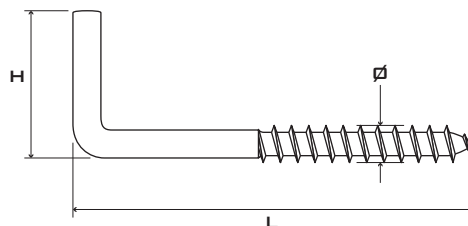

### ZINC PLATED "L" SHAPED WOOD SCREW

#### TECHNICAL DATA SHEET

**Material / Material:**  
**Recubrimiento / Coating:**

Acero / Steel  
 Cincado / Zinc plated

CÓDIGO CODE	MEDIDA SIZE	Ø	H	L
	Nº			
AZ14025	14x25	2	10	17
AZ16030	16x30	2,5	12	21
AZ17035	17x35	2,7	13	25
AZ17040	17x40	2,7	14	29
AZ18040	18x40	3	14	30
AZ18050	18x50	3	16	36
AZ19050	19x50	3,5	16	34
AZ19060	19x60	3,5	18	42
AZ19070	19x70	3,5	20	50
AZ20050	20x50	4	16	34
AZ20060	20x60	4	18	42
AZ20070	20x70	4	20	47
AZ20080	20x80	4	22	53
AZ21070	21x70	4,5	20	48
AZ21080	21x80	4,5	22	54
AZ21090	21x90	4,5	24	58
AZ21100	21x100	4,5	26	60
AZ22080	22x80	5	25	56
AZ22100	22x100	5	25	70