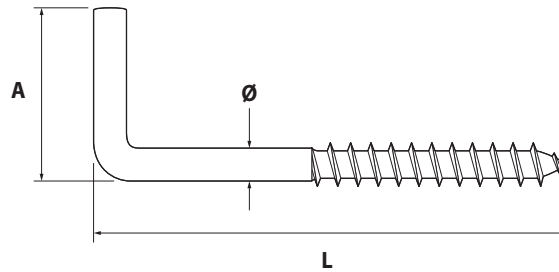

**ALCAYATA ROSCADA CINCADE**  
ZINC PLATED "L" SHAPED WOOD SCREW

**FICHA TÉCNICA**  
TECHNICAL DATA SHEET

**Material / Material:**  
**Recubrimiento / Coating:**

Acero / Steel  
Cincado plata / Zinc plated

CÓDIGO Code / Code	MEDIDA Measure / Mesure	A	Ø	L
	Nº	m.m.	m.m.	m.m.
AZ14025	<b>14x25</b>	10	2	17
AZ16030	<b>16x30</b>	12	2,4	21
AZ17035	<b>17x35</b>	13	2,7	25
AZ17040	<b>17x40</b>	14	2,7	29
AZ18040	<b>18x40</b>	14	2,9	2,9
AZ18050	<b>18x50</b>	16	2,9	37
AZ19050	<b>19x50</b>	16	3,4	38
AZ19060	<b>19x60</b>	18	3,4	46
AZ19070	<b>19x70</b>	20	3,4	54

CÓDIGO Code / Code	MEDIDA Measure / Mesure	A	Ø	L
	Nº	m.m.	m.m.	m.m.
AZ20050	<b>20x50</b>	16	3,9	38
AZ20060	<b>20x60</b>	18	3,9	46
AZ20070	<b>20x70</b>	20	3,9	54
AZ20080	<b>20x80</b>	22	3,9	62
AZ21070	<b>21x70</b>	20	4,4	54
AZ21080	<b>21x80</b>	22	4,4	62
AZ21090	<b>21x90</b>	24	4,4	70
AZ21100	<b>21x100</b>	26	4,4	78
AZ22080	<b>22x80</b>	22	4,9	63
AZ22100	<b>22x100</b>	25	4,9	80