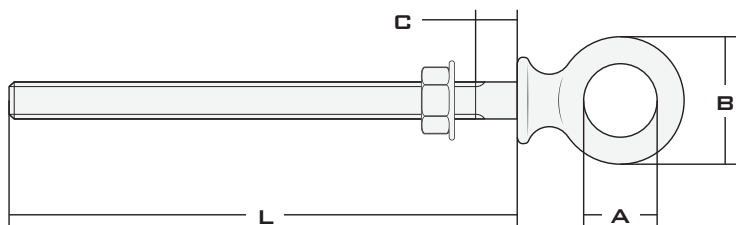

BULÓN OJO CON TUERCA Y ARANDELA INOXIDABLE A-4

STAINLESS STEEL AISI 316 EYE BOLT WITH NUT & WASHER

FICHA TÉCNICA

TECHNICAL DATA SHEET

 MATERIAL /
 MATERIAL:

ACERO INOXIDABLE A-4
 STAINLESS STEEL AISI 316

CÓDIGO CODE CODE	MEDIDA SIZE MEASURE	A	B	C	PESO WEIGHT POIDS
		(MxL) m.m.	m.m.	m.m.	m.m.
B0A406060	6x60	12	22	6	0,03
B0A406080	6x80	12	22	8	0,03
B0A408060	8x60	14	27	6	0,05
B0A408080	8x80	14	27	8	0,06
B0A408100	8x100	14	27	10	0,06
B0A410100	10x100	16	31	10	0,10
B0A412120	12x120	18	36	12	0,16