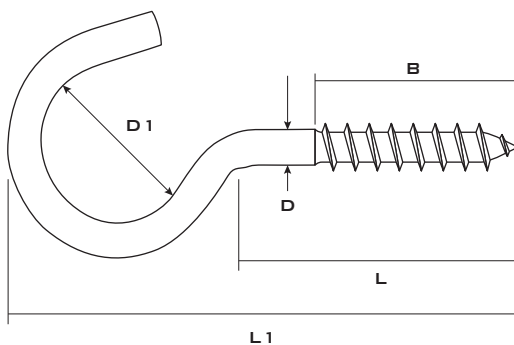

**ESPÁRRAGO DOBLE ROSCA INOXIDABLE A-2**  
**STAINLESS STEEL AISI 304 DOWEL THREAD SCREW**

**FICHA TÉCNICA**  
 TECHNICAL DATA SHEET

**Material / Material:** Acero Inoxidable A-2 / Stainless Steel AISI 304  
**Recubrimiento / Coating:** -

MEDIDA SIZE	L1	D1	B
(DxL) m.m.	m.m.	m.m.	m.m.
2,5x10	23	8	6
2,5x12	25	8	7
3x16	32	10	10
3,5x20	43	16	12
3,5x25	48	16	15
4x30	54	16	18
4,5x30	59	20	15
5x35	70	25	18
5x40	75	25	25
6x60	101	29	30
6x80	121	29	36
7x100	143	29	42