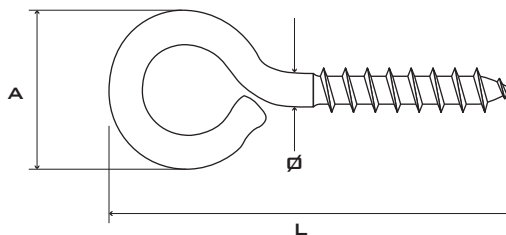

## CÁNCAMO CERRADO CINCADO

#### TECHNICAL DATA SHEET

**Material / Material:**  
**Recubrimiento / Coating:**

Acero / Steel  
 Cincado / Zinc plated

CÓDIGO CODE	MEDIDA SIZE	A	Ø	L
	Nº			
CCZ14025	14x25	9	2	20
CCZ14030	14x30	9	2	23
CCZ16030	16x30	10	2,5	23
CCZ16035	16x35	10	2,5	25
CCZ17035	17x35	11	2,7	24
CCZ17040	17x40	11	2,7	27
CCZ17050	17x50	13	2,7	33
CCZ17060	17x60	13	2,7	36
CCZ18040	18x40	13	3	29
CCZ18045	18x45	13	3	32
CCZ18050	18x50	13	3	34
CCZ18060	18x60	13	3	37
CCZ19050	19x50	14	3,5	34
CCZ19060	19x60	16	3,5	40
CCZ19070	19x70	17	3,5	45
CCZ19080	19x80	17	3,5	50

CÓDIGO CODE	MEDIDA SIZE	A	Ø	L
	Nº			
CCZ20050	20x50	17	4	39
CCZ20060	20x60	17	4	41
CCZ20070	20x70	18	4	45
CCZ20080	20x80	18	4	51
CCZ20090	20x90	21	4	57
CCZ21070	21x70	20	4,5	48
CCZ21080	21x80	21	4,5	54
CCZ21090	21x90	21	4,5	60
CCZ21100	21x100	21	4,5	64
CCZ22080	22x80	23	4,5	55
CCZ22090	22x90	23	4,5	65
CCZ22100	22x100	23	5	70
CCZ22120	22x120	25	5	77
CCZ23140	23x140	30	5,5	98
CCZ23150	23x150	30	5,5	108