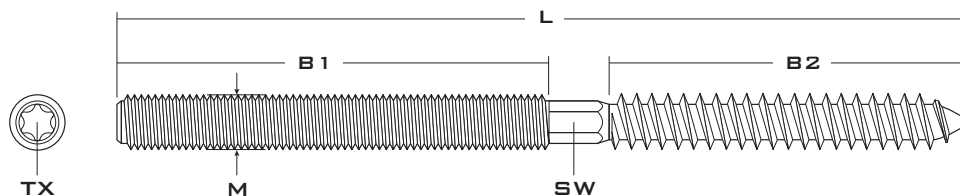

ESPÁRRAGO DOBLE ROSCA CINCADO TX ZINC PLATED DOWEL THREAD SCREW TX

FICHA TÉCNICA TECHNICAL DATA SHEET

Material / Material:	Acero / Steel
Recubrimiento / Coating:	Cincado / Zinc plated

MEDIDAS / MEASURES

Medidas en mm / Measures in mm

MxL	B2	SW	TX	B1
6x40	25	-	T-15	15
6x50	30	-	T-15	20
6x60	35	-	T-15	25
8x50	37	-	T-25	11
8x60	37	6	T-25	20
8x70	37	6	T-25	25
8x80	37	6	T-25	30
8x90	37	6	T-25	40
8x100	47	6	T-25	40
8x120	47	6	T-25	50
8x140	47	6	T-25	50
8x150	47	6	T-25	50
8x160	47	6	T-25	50
8x180	62	6	T-25	50
8x200	62	6	T-25	50
10x60	35	8	T-25	20
10x70	35	8	T-25	20
10x80	45	8	T-25	20
10x90	45	8	T-25	20
10x100	45	8	T-25	40
10x110	45	8	T-25	40
10x120	55	8	T-25	40
10x140	55	8	T-25	50
10x160	55	8	T-25	50
10x180	55	8	T-25	50
10x200	55	8	T-25	50