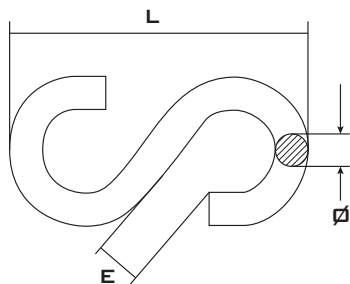

GANCHO "S" INOXIDABLE A-4
STAINLESS STEEL AISI 316 "S" HOOK

FICHA TÉCNICA
TECHNICAL DATA SHEET

CÓDIGO CODE CODE	MEDIDA SIZE MEASURE	L	E	
ESEA403	3	30	4	10
ESEA404	4	40	6,5	10
ESEA405	5	50	8	5
ESEA406	6	60	9	5
ESEA408	8	80	12	5