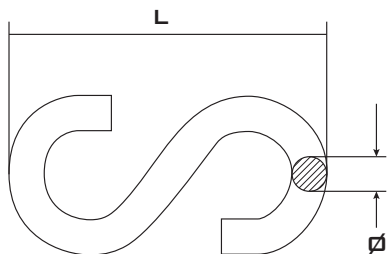

GANCHO "S" CINCADO
ZINC PLATED "S" HOOK

FICHA TÉCNICA
 TECHNICAL DATA SHEET

Material / Material:
Recubrimiento / Coating:

Alambre de acero / Steel wire 10270-1
 Cincado / Zinc plated

CÓDIGO CODE CODE	MEDIDA SIZE MEASURE
	ØxL (m.m.)
ESEZ2020	2x20
ESEZ2525	2,5x25
ESEZ3030	3x30
ESEZ4040	4x40
ESEZ4550	4,5x50
ESEZ5060	5x60
ESEZ6070	6x70