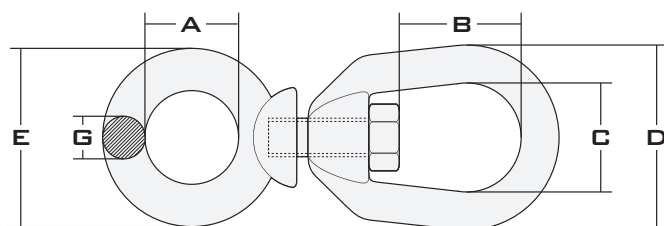

### FICHA TÉCNICA TECHNICAL DATA SHEET

**MATERIAL /  
 MATERIAL:**

**ACERO FE 430 B  
 STEEL FE 430 B**

**RECUBRIMIENTO /  
 COATING:**

**CINCADO  
 ZINC PLATED**

**PASIVADO /  
 PASSIVATED:**

**AZUL  
 BLUE**

**MICRAGE /  
 MICRONS:**

**6 μ  
 6 μ**

**CORROSIÓN /  
 CORROSION:**

**ÓXIDO BLANCO - 6H C.N.S.  
 ÓXIDO ROJO - 72H C.N.S.  
 WHITE OXIDE - 6H C.N.S.  
 RED OXIDE - 72H C.N.S.**

CÓDIGO CODE CODE	MEDIDA SIZE MEASURE	A	B	C	D	E	G	PESO WEIGHT POIDS
		m.m.	m.m.	m.m.	m.m.	m.m.	m.m.	
GGC06	6	15,8	17,5	19	31,8	28,5	6,4	0,064
GGC08	8	19	20,6	25,4	38,9	35	7,9	0,120
GGC10	10	25,4	23,9	31,8	50,8	44,5	9,7	0,232
GGC12	12	31,8	33,3	38,1	63,5	57,2	12,7	0,458