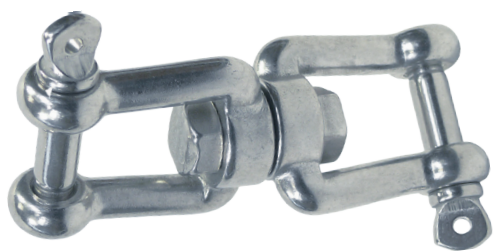

GRILLETE GIRATORIO HORQUILLAS INOXIDABLE A-4

STAINLESS STEEL AISI 316 JAW & JAW SWIVELS

FICHA TÉCNICA

TECHNICAL DATA SHEET

MATERIAL /
MATERIAL:

ACERO INOXIDABLE A-4
STAINLESS STEEL AISI 316

CÓDIGO CODE CODE	MEDIDA SIZE MEASURE (D) m.m.	CMA. Kg.	A m.m.	B m.m.	C m.m.	Peso WEIGHT POIDS Kg.
GGHHA406	6	350	66	12	11	0,066
GGHHA408	8	650	94	16	16	0,170
GGHHA410	10	1.000	118	20	22	0,330
GGHHA413	13	1.400	152	26	28	0,667
GGHHA416	16	2.500	188	32	37	1,148
GGHHA419	19	4.000	229	38	45	2,084