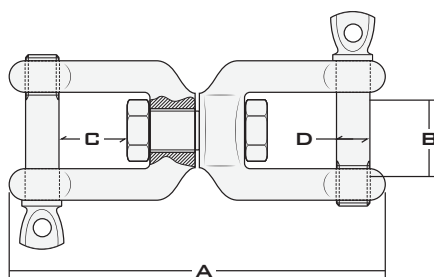

GRILLETE GIRATORIO HORQUILLAS INOXIDABLE A-4

STAINLESS STEEL AISI 316 JAW & JAW SWIVELS

FICHA TÉCNICA

TECHNICAL DATA SHEET

MATERIAL /
MATERIAL:

ACERO INOXIDABLE A-4
STAINLESS STEEL AISI 316

CÓDIGO CODE CODE	MEDIDA SIZE MEASURE (D) m.m.	CMA. Kg.	A m.m.	B m.m.	C m.m.	Peso WEIGHT POIDS Kg.
GGHHA406	6	350	66	12	11	0,066
GGHHA408	8	650	94	16	16	0,170
GGHHA410	10	1.000	118	20	22	0,330
GGHHA413	13	1.400	152	26	28	0,667
GGHHA416	16	2.500	188	32	37	1,148
GGHHA419	19	4.000	229	38	45	2,084