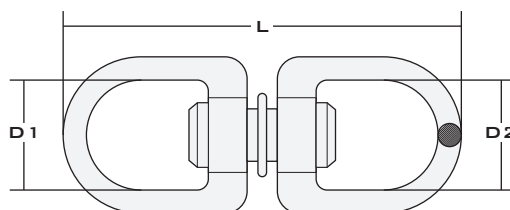

**GRILLETE GIRATORIO NIQUELADO**  
**NICKEL SWIVELS**

**FICHA TÉCNICA**  
 TECHNICAL DATA SHEET

**MATERIAL /**  
**MATERIAL:**

**HIERRO FUNDIDO**  
 IRON CAST

**RECUBRIMIENTO /**  
**COATING:**

**NIQUELADO**  
 NICKEL

| CÓDIGO<br>CODE<br>CODE | MEDIDA<br>SIZE<br>MEASURE | L    |
|------------------------|---------------------------|------|
|                        | (D1 x D2) m.m.            | m.m. |
| GZ13                   | 13x13                     | 50   |
| GZ16                   | 16x16                     | 60   |
| GZ20                   | 20x20                     | 65   |
| GZ25                   | 25x25                     | 78   |