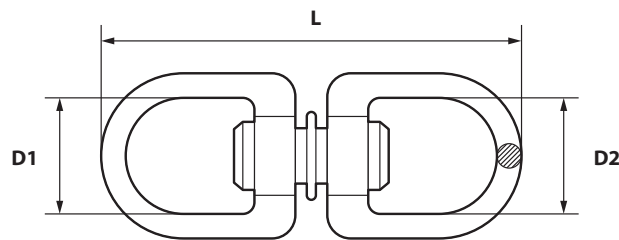

#### TECHNICAL DATA SHEET

**Material / Material:**

Hierro fundido / Cast iron

**Recubrimiento / Coating:**

Niquelado / Nickel

CÓDIGO <i>Code / Code</i>	MEDIDA <i>Measure / Mesure</i>	L
	<b>D1xD2</b> m.m.	Kg
GZ13	<b>13x13</b>	50
GZ16	<b>16x16</b>	60
GZ20	<b>20x20</b>	65
GZ25	<b>25x25</b>	78