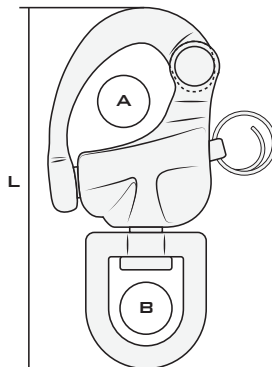

MOSQUETÓN GRILLETE GIRATORIO INOXIDABLE A-4

STAINLESS STEEL AISI 316 SWIVEL SNAP SHACKLES

FICHA TÉCNICA

TECHNICAL DATA SHEET

CÓDIGO CODE CODE	MEDIDA SIZE MEASURE	A	B	L	PESO WEIGHT POIDS	
		m.m.	m.m.	m.m.	Kg.	
MGGA401	1	12	12	70	0,05	10
MGGA402	2	16	16	87	0,12	10
MGGA403	3	22	22	128	0,33	10