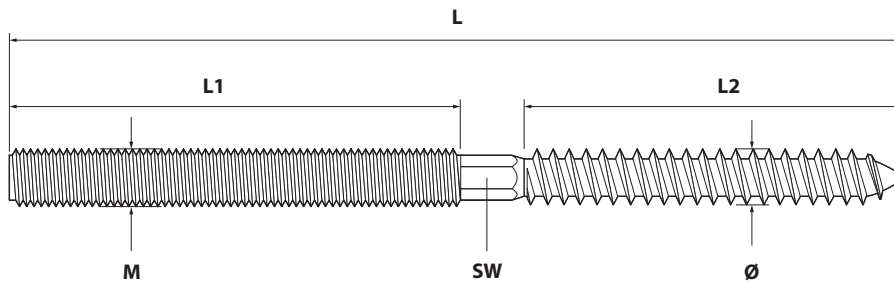

ESPÁRRAGO DOBLE ROSCA INOXIDABLE A-2
STAINLESS STEEL AISI 304 DOWEL THREAD SCREW

FICHA TÉCNICA
TECHNICAL DATA SHEET

Material / Material:

Acero inoxidable A2 / *Stainless steel AISI 304*

DATOS TÉCNICOS / TECHNICAL DATA

CÓDIGO <i>Code / Code</i>	MEDIDA <i>Measure / Mesure</i>	Ø	L1	L2
	MxL m.m.	m.m.	m.m.	m.m.
EDRA208050	8x50	7	20	27
EDRA208060	8x60	7	20	37
EDRA210100	10x100	9	30	57