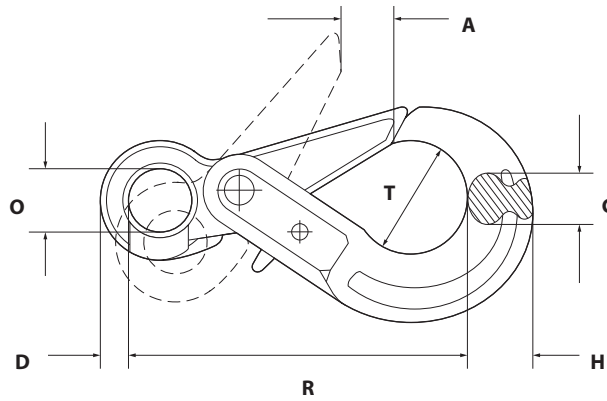

GANCHO AUTOCIERRE GRADO 80

SELF LOCKING EYE HOOK GRADE 80

FICHA TÉCNICA

TECHNICAL DATA SHEET

Material / Material:
Recubrimiento / Coating:

Acero carbono / Carbon steel
 Lacado rojo / Red lacquered

CÓDIGO Code/Code	Ø CADENA Chain Ø / Ø Chaîne	Ø CADENA Chain Ø / Ø Chaîne	* CMU Tn	A	D	G	H	O	R	T	PESO Weight / Poids
	m.m.	Inch.	Tn	m.m.	m.m.	m.m.	m.m.	m.m.	m.m.	m.m.	Kg.
GA06	6	1/4	1,12	28	11	16	21	21	109	35	0,51
GA08	7-8	9/32-5/16	2,00	34	12	20	26	25	135	43	0,94
GA10	10	3/8	3,15	45	16	25	30	33	168	56	1,63
GA13	13	1/2	5,30	51	20	35	40	40	205	69	3,25

* CMU.: Carga máxima de utilización / CMU.: Working load limit