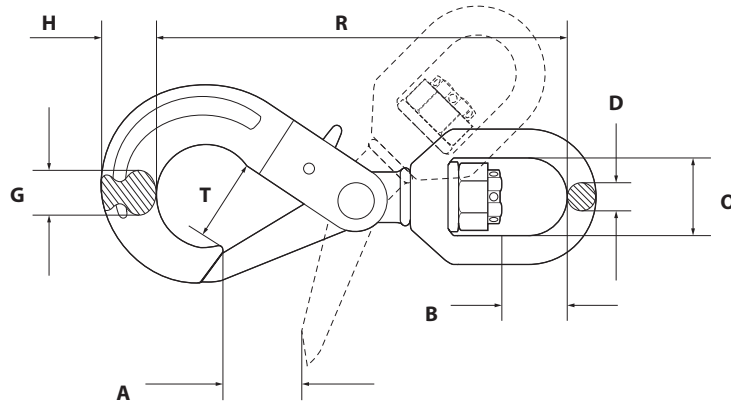

GANCHO AUTOCIERRE GIRATORIO GRADO 80
 SWIVEL SELF LOCKING HOOK GRADE 80

FICHA TÉCNICA
 TECHNICAL DATA SHEET

Material / Material:
Recubrimiento / Coating:

Acero carbono / Carbon steel
 Lacado rojo / Red lacquered

CÓDIGO Code / Code	Ø CADENA Chain Ø / Ø Chaîne	Ø CADENA Chain Ø / Ø Chaîne	* CMU Tn	R	A	B	O	D	G	H	T	PESO Weight / Poids
	m.m.	Inch.	Tn	m.m.	m.m.	m.m.	m.m.	m.m.	m.m.	m.m.	m.m.	Kg.
GAG06	6	1/4	1,12	150	28	23	37	13	15	20	35	0,60
GAG08	7-8	9/32-5/16	2,00	185	34	27	37	13	19	24	43	1,10
GAG10	10	3/8	3,15	217	45	35	42	16	23	30	56	2,00
GAG13	13	1/2	5,30	271	54	43	48	21	27	40	69	4,00
GAG16	16	5/8	8,00	334	62	58	62	22	37	49	80	6,80