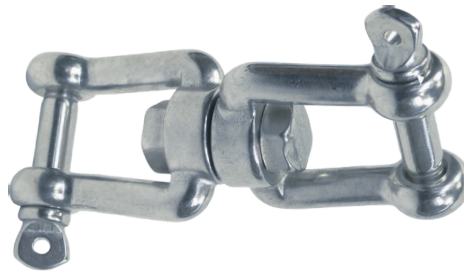

GRILLETE GIRATORIO HORQUILLAS INOXIDABLE A-4
STAINLESS STEEL AISI 316 JAW & JAW SWIVELS

FICHA TÉCNICA
TECHNICAL DATA SHEET

Material / Material:
Recubrimiento / Coating:

Acero inoxidable A-4 / Stainless steel AISI 316
Pulido / Polish