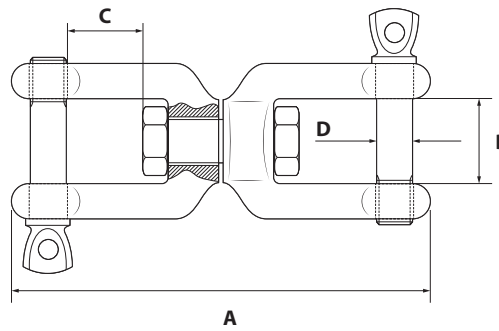

GRILLETE GIRATORIO HORQUILLAS INOXIDABLE A-4
STAINLESS STEEL AISI 316 JAW & JAW SWIVELS

FICHA TÉCNICA
TECHNICAL DATA SHEET

Material / Material:
Recubrimiento / Coating:

Acero inoxidable A-4 / Stainless steel AISI 316
Pulido / Polish

CÓDIGO <i>Code / Code</i>	MEDIDA <i>Measure / Measure</i>	* CMU	A	B	C	PESO <i>Weight / Poids</i>
	D					
	m.m.	Kg	m.m.	m.m.	m.m.	Kg.
GGHHA406	6	350	66	12	11	0,066
GGHHA408	8	650	94	16	16	0,170
GGHHA410	10	1.000	118	20	22	0,330
GGHHA413	13	1.400	152	26	28	0,667
GGHHA416	16	2.500	188	32	37	1,148
GGHHA419	19	4.000	229	38	45	2,084