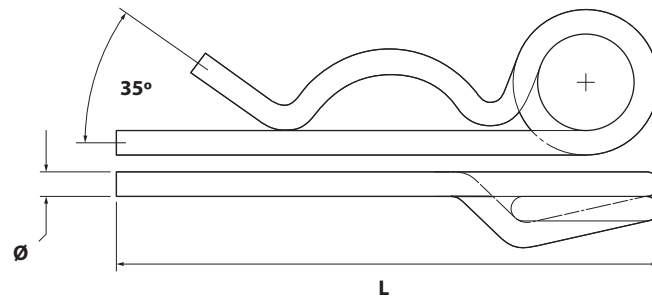

**PASADOR "R" DOBLE VUELTA CINCADO**  
ZINC PLATED SPRING COOTERS DOUBLE LOOP FOR BOLT

**FICHA TÉCNICA**  
TECHNICAL DATA SHEET

**Norma / Norm:**  
**Material / Material:**  
**Recubrimiento / Coating:**

DIN 11024 / DIN 11024  
Alambre de acero 10270-1 / Steel wire 10270-1  
Cincado plata / Zinc plated

CÓDIGO Code / Code	MEDIDA Measure / Measure
PRD02060	<b>ØxL</b> m.m. <b>2x60</b>
PRD03070	<b>3x70</b>
PRD04090	<b>4x93</b>
PRD05110	<b>5x108</b>
PRD06140	<b>6x120</b>