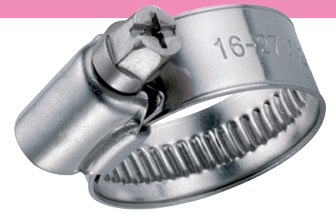

ABRAZADERA SIN FIN - DIN 3017

WORM HOSE CLAMP
 COLLIERS À CRÉMAILLÈRES
 SCHNECKENGEWINDESCELLEN

- Abrazadera de cinta para manguera en acero cincado.
- El cabezal tiene un diseño compacto y el apriete es compatible con varias herramientas.
- Recomendado para el sector industrial y agrícola.

CAJA

SERIE LIGERA / LIGHT SERIES / LÉGERÈ (9mm)

MEDIDA SIZE MESURE m.m.	W1	W2	W4	W5	
	ABL1	ABL2	ABL4	ABL5	
8-12	31,60	41,50	95,70		100
10-16	32,47	41,50	95,70	105,27	100
12-22	35,87	44,67	98,53	108,34	100
16-27	36,67	45,80	103,23	113,54	100
20-32	39,53	51,13	119,33	131,34	100
23-35	40,57	52,14	123,74		100
25-40	41,80	53,20	126,93	139,67	100
30-45	44,00	56,43	129,97	145,74	100
32-50	45,13	59,53	133,60	151,07	100
40-60	52,00	63,80	150,53	165,60	50
50-70	56,67	69,13	153,50	168,87	50
60-80	60,30	74,47	161,97	179,07	50
70-90	61,53	77,60	169,57	186,94	50
80-100	62,67	80,80	179,90	201,34	50
90-110	63,80	82,93	186,67		50
100-120	66,27	88,27	201,80		50
110-130	70,94	90,40	203,60		50
120-140	73,40	98,87	221,67		50

- Hose clamp in zinc plated steel.
- The head has a compact design and the tightening is compatible with several tools.
- Recommended for the industrial and agricultural sector.

MALETÍN AB. SIN FIN SERIE LIGERA (9mm) - W1

WORM HOSE CLAMP LIGHT SERIES (9mm) - W5 BRIEFCASE
MALLETTTE COLLIERS À CRÉMAILLÈRES SÉRIE LÉGÈRE (9mm) - W5
HANDKOFFER AUS SCHNECKENGEWINDESCHELLEN (9mm) - W5

W5

MEDIDA SIZE / MESURE m.m.	CANTIDAD QUANTITY QUANTITÉ	MEDIDA SIZE / MESURE m.m.	CANTIDAD QUANTITY QUANTITÉ
10-16	20	20-32	20
12-22	20	25-40	15
16-27	20	40-60	10
DESCRIPCIÓN DESCRIPTION / DESCRIPTION		MEDIDA SIZE / MESURE m.m.	CANTIDAD QUANTITY QUANTITÉ
ATORNILLADOR FLEXIBLE HEXAGONAL		SW-7	1