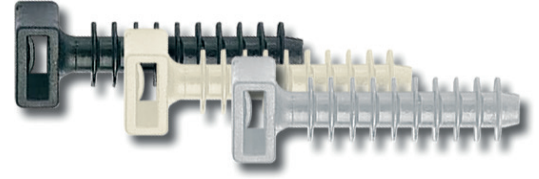

TACO FIJACIÓN PARA BRIDAS DE NYLON

 NYLON CABLE TIES WALL PLUG
 TAQUET POUR COLLIER EN NYLON
 NYLONDÜBEL FÜR KABELBINDER

CAJA

CÓDIGO CODE CODE	MEDIDA SIZE MEASURE m.m.	*COLOR *COLOR *COULEUR	BROCA DRILL FORET m.m.			PRECIO TARIFA PRICE LIST PRIX TARIFS €/100 u.
TB6	∅6 (7,8x37)	NEGRO / BLACK / NOIR	6	100	5.000	5,47
TB8	∅8 (9x43,5)	NEGRO / BLACK / NOIR	8	100	5.000	5,47
TB88	∅8 (9x43,5)	BLANCO / WHITE / BLANC	8	100	5.000	5,47
TB88	∅8 (9x43,5)	GRIS / GRAY / GRIS	8	100	5.000	6,00

AUTOSERVICIO

CÓDIGO CODE CODE	MEDIDA SIZE MEASURE m.m.		PRECIO TARIFA PRICE LIST PRIX TARIFS €/EMBALAJE
TBNE6	∅6 (7,8x37)		1.000 54,69
TBNE8	∅8 (9x43,5)		1.000 54,69
TBGE8	∅8 (9x43,5)		1.000 54,69
TBBE8	∅8 (9x43,5)		1.000 54,69

**PEDIDO MÍNIMO 1 EMBALAJE
MINIMUM ORDER 1 PACKAGING**
BASE ADHESIVA PARA BRIDAS DE NYLON

 NYLON SQUARE BASE WITH DUAL-ADHESIVE
 EMBASE CARRÉE EN NYLON AVEC BI-ADHESIVE
 MONTAGESOCKEL VIERECKIG AUS NYLON GERICHTET MIT KLEBESTREIFEN

TENSOR DE BRIDAS

COLLAR FASTENING METAL PLIER / TENSEUR DE COLLIER DE SERRAGE / KABELSCHELLENZANGE AUS METAL

CÓDIGO CODE / CODE	ANCHO MÁX. BRIDA MAX. CABLE TIE WIDTH m.m.	GROSOR MÁX. BRIDA MAX. CABLE TIE THICK. m.m.	
TENSORE	9,5	2,3	1