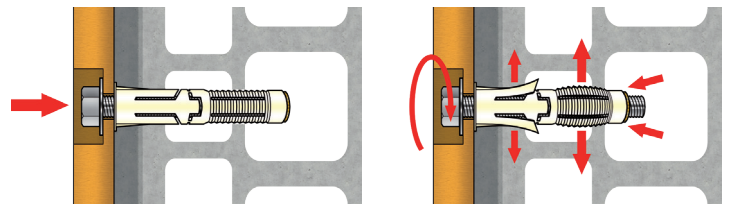

BLISTERS

CÓDIGO CODE CODE	MEDIDA SIZE MESURE m.m.			PRECIO TARIFA PRICE LIST PRIX TARIFS €/BLISTER
BFNT08	8x80	2	12	-
BFNT10	10x80	2	12	-

PEDIDO MÍNIMO 1 EMBALAJE / MINIMUM ORDER 1 PACKAGING
COMMANDE MINIMALE 1 EMBALLAGE / MINDESTBESTELLMENGE 1 VERPACKUNG

TACO RASTREL

EXPRESS NAIL FOR LIGHT FASTENINGS
CHEVILLE ÉLASTIQUE POUR FIXATION DE LITEAUX
ELASTIC SPRUNGGELLENK FÜR SCHELLEN UND LEICHT FIXIEREN