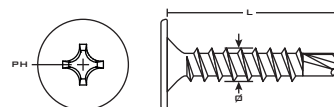

CAJA

| CÓDIGO CODE CODE | MEDIDA SIZE MEASURE (\varnothing xL) m.m. | LLAVE KEY CLÉ PH | CAPACIDAD TALADRO DRILL CAPACITY CAPACITÉ DU PERCER m.m. | ESPESOR A FIJAR THICKNESS TO FIX ÉPaisseur m.m. | CINCO | CINCADO |
|------------------------|---|---------------------------|---|--|-------|--|
| | | | | | | PRECIO TARIFA PRICE LIST PRIX TARIFS €/100 u. |
| FSTP4214 | 4,2x14 | 2 | 2 | 6 | 500 | 2,03 |
| FSTP4223 | 4,2x23 | 2 | 2 | 15 | 500 | 3,02 |

CAJA

| CÓDIGO CODE CODE | MEDIDA SIZE MEASURE (\varnothing xL) m.m. | LLAVE KEY CLÉ PH | CAPACIDAD TALADRO DRILL CAPACITY CAPACITÉ DU PERCER m.m. | ESPESOR A FIJAR THICKNESS TO FIX ÉPaisseur m.m. | CINCO | CINCADO NEGRO |
|------------------------|---|---------------------------|---|--|-------|--|
| | | | | | | PRECIO TARIFA PRICE LIST PRIX TARIFS €/100 u. |
| FSTPN4214 | 4,2x14 | 2 | 2 | 6 | 500 | 3,02 |
| FSTPN4223 | 4,2x23 | 2 | 2 | 15 | 500 | 4,50 |

CAJA

| CÓDIGO CODE CODE | MEDIDA SIZE MEASURE (\varnothing xL) m.m. | LLAVE KEY CLÉ PH | CAPACIDAD TALADRO DRILL CAPACITY CAPACITÉ DU PERCER m.m. | ESPESOR A FIJAR THICKNESS TO FIX ÉPaisseur m.m. | CINCO | LACADO BLANCO |
|------------------------|---|---------------------------|---|--|-------|--|
| | | | | | | PRECIO TARIFA PRICE LIST PRIX TARIFS €/100 u. |
| FSTPLB4214 | 4,2x14 | 2 | 2 | 6 | 500 | 4,79 |
| FSTPLB4223 | 4,2x23 | 2 | 2 | 15 | 500 | 7,19 |