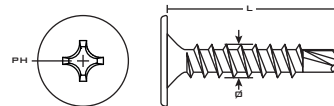

CAJA

| CÓDIGO CODE CODE | MEDIDA SIZE MEASURE (\varnothing xL) m.m. | LLAVE KEY CLÉ PH | CAPACIDAD TALADRO DRILL CAPACITY CAPACITÉ DU PERCER m.m. | ESPESOR A FIJAR THICKNESS TO FIX ÉPaisseur m.m. | CINCO | CINCADO |
|------------------------|---|---------------------------|---|--|-------|--|
| | | | | | | PRECIO TARIFA PRICE LIST PRIX TARIFS €/100 u. |
| FSTP4214 | 4,2x14 | 2 | 2 | 6 | 500 | 2,03 |
| FSTP4223 | 4,2x23 | 2 | 2 | 15 | 500 | 3,02 |

CAJA

| CÓDIGO CODE CODE | MEDIDA SIZE MEASURE (\varnothing xL) m.m. | LLAVE KEY CLÉ PH | CAPACIDAD TALADRO DRILL CAPACITY CAPACITÉ DU PERCER m.m. | ESPESOR A FIJAR THICKNESS TO FIX ÉPaisseur m.m. | CINCO | CINCADO NEGRO |
|------------------------|---|---------------------------|---|--|-------|--|
| | | | | | | PRECIO TARIFA PRICE LIST PRIX TARIFS €/100 u. |
| FSTPN4214 | 4,2x14 | 2 | 2 | 6 | 500 | 3,02 |
| FSTPN4223 | 4,2x23 | 2 | 2 | 15 | 500 | 4,50 |

CAJA

| CÓDIGO CODE CODE | MEDIDA SIZE MEASURE (\varnothing xL) m.m. | LLAVE KEY CLÉ PH | CAPACIDAD TALADRO DRILL CAPACITY CAPACITÉ DU PERCER m.m. | ESPESOR A FIJAR THICKNESS TO FIX ÉPaisseur m.m. | CINCO | LACADO BLANCO |
|------------------------|---|---------------------------|---|--|-------|--|
| | | | | | | PRECIO TARIFA PRICE LIST PRIX TARIFS €/100 u. |
| FSTPLB4214 | 4,2x14 | 2 | 2 | 6 | 500 | 4,79 |
| FSTPLB4223 | 4,2x23 | 2 | 2 | 15 | 500 | 7,19 |