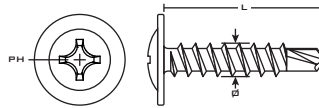

TORNILLO FSTZ AUTOPERFORANTE CABEZA PLANA CINCADO

SELF DRILLING SCREW FLAT PAN HEAD ZINC PLATED
VIS AUTOPERCEUSE TÊTE BOMBÉÉ PLATE EN ACIER ZINGUÉ
FLACHKOPF-BOHRSCHRAUBE KREUZSCHLITZ VERZINKT

CAJA

| CÓDIGO CODE CODE | MEDIDA SIZE MEASURE (\varnothing xL) m.m. | LLAVE KEY CLÉ PH | CAPACIDAD TALADRO DRILL CAPACITY CAPACITÉ DU PERCER m.m. | ESPESOR A FIJAR THICKNESS TO FIX ÉPaisseur m.m. | CINCO | CINCADO |
|------------------------|---|---------------------------|---|--|-------|--|
| | | | | | | PRECIO TARIFA PRICE LIST PRIX TARIFS €/100 u. |
| FSTZ4213 | 4,2x13 | 2 | 0,75-2,5 | 4 | 500 | 1,99 |
| FSTZ4216 | 4,2x16 | 2 | 0,75-2,5 | 7 | 500 | 2,28 |
| FSTZ4219 | 4,2x19 | 2 | 0,75-2,5 | 10 | 500 | 2,36 |
| FSTZ4225 | 4,2x25 | 2 | 0,75-2,5 | 16 | 500 | 2,73 |

CAJA

| CÓDIGO CODE CODE | MEDIDA SIZE MEASURE (\varnothing xL) m.m. | LLAVE KEY CLÉ PH | CAPACIDAD TALADRO DRILL CAPACITY CAPACITÉ DU PERCER m.m. | ESPESOR A FIJAR THICKNESS TO FIX ÉPaisseur m.m. | CINCO | CINCADO |
|------------------------|---|---------------------------|---|--|-------|--|
| | | | | | | PRECIO TARIFA PRICE LIST PRIX TARIFS €/100 u. |
| FSTP4214 | 4,2x14 | 2 | 2 | 6 | 500 | 2,03 |
| FSTP4223 | 4,2x23 | 2 | 2 | 15 | 500 | 3,02 |

CAJA

| CÓDIGO CODE CODE | MEDIDA SIZE MEASURE (\varnothing xL) m.m. | LLAVE KEY CLÉ PH | CAPACIDAD TALADRO DRILL CAPACITY CAPACITÉ DU PERCER m.m. | ESPESOR A FIJAR THICKNESS TO FIX ÉPaisseur m.m. | CINCO | LACADO BLANCO |
|------------------------|---|---------------------------|---|--|-------|--|
| | | | | | | PRECIO TARIFA PRICE LIST PRIX TARIFS €/100 u. |
| FSTPLB4214 | 4,2x14 | 2 | 2 | 6 | 500 | 4,79 |
| FSTPLB4223 | 4,2x23 | 2 | 2 | 15 | 500 | 7,19 |