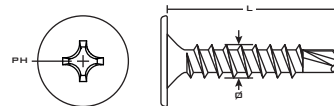

TORNILLO FSTZ AUTOPERFORANTE CABEZA PLANA CINCADO

SELF DRILLING SCREW FLAT PAN HEAD ZINC PLATED
VIS AUTOPERCEUSE TÊTE BOMBÉÉ PLATE EN ACIER ZINGUÉ
FLACHKOPF-BOHRSCHRAUBE KREUZSCHLITZ VERZINKT

CAJA

| CÓDIGO CODE CODE | MEDIDA SIZE MEASURE (\varnothing xL) m.m. | LLAVE KEY CLÉ PH | CAPACIDAD TALADRO DRILL CAPACITY CAPACITÉ DU PERCER m.m. | ESPESOR A FIJAR THICKNESS TO FIX ÉPaisseur m.m. | CINCO | CINCADO |
|------------------------|---|---------------------------|---|--|-------|--|
| | | | | | | PRECIO TARIFA PRICE LIST PRIX TARIFS €/100 u. |
| FSTZ4213 | 4,2x13 | 2 | 0,75-2,5 | 4 | 500 | 1,99 |
| FSTZ4216 | 4,2x16 | 2 | 0,75-2,5 | 7 | 500 | 2,28 |
| FSTZ4219 | 4,2x19 | 2 | 0,75-2,5 | 10 | 500 | 2,36 |
| FSTZ4225 | 4,2x25 | 2 | 0,75-2,5 | 16 | 500 | 2,73 |

CAJA

| CÓDIGO CODE CODE | MEDIDA SIZE MEASURE (\varnothing xL) m.m. | LLAVE KEY CLÉ PH | CAPACIDAD TALADRO DRILL CAPACITY CAPACITÉ DU PERCER m.m. | ESPESOR A FIJAR THICKNESS TO FIX ÉPaisseur m.m. | CINCO | CINCADO |
|------------------------|---|---------------------------|---|--|-------|--|
| | | | | | | PRECIO TARIFA PRICE LIST PRIX TARIFS €/100 u. |
| FSTP4214 | 4,2x14 | 2 | 2 | 6 | 500 | 2,03 |
| FSTP4223 | 4,2x23 | 2 | 2 | 15 | 500 | 3,02 |

CAJA

| CÓDIGO CODE CODE | MEDIDA SIZE MEASURE (\varnothing xL) m.m. | LLAVE KEY CLÉ PH | CAPACIDAD TALADRO DRILL CAPACITY CAPACITÉ DU PERCER m.m. | ESPESOR A FIJAR THICKNESS TO FIX ÉPaisseur m.m. | CINCO | LACADO BLANCO |
|------------------------|---|---------------------------|---|--|-------|--|
| | | | | | | PRECIO TARIFA PRICE LIST PRIX TARIFS €/100 u. |
| FSTPLB4214 | 4,2x14 | 2 | 2 | 6 | 500 | 4,79 |
| FSTPLB4223 | 4,2x23 | 2 | 2 | 15 | 500 | 7,19 |