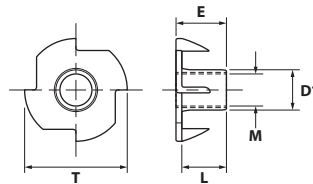

TUERCA CINCADA PARA ATORNILLAR EN MADERA

ZINC PLATED NUT FOR SCREW IN WOOD
 ÉCROU EN ACIER ZINGUÉ POUR VIS À BOIS
 MUTTER VERZINKT FÜR EINSCHRAUBEN AUF HOLZ

CAJA / BOX / BOÎTE

CINCADO / ZINC PLATED

CÓDIGO Code / Code	MEDIDA Measure / Mesure M	A	B	C	H	T	Tornillo recomendado * Recommended Screw Vis recommandé	
	m.m.	m.m.	m.m.	m.m.	m.m.	m.m.	m.m.	
TCMZ10	M10	25,4	11,1	11,5	3,7	1,6	DIN 7505B ZN - Ø3,5x16	200

TUERCA CINCADA PARA CLAVAR EN MADERA DIN 6919

ZINC PLATED NUT FOR NAIL IN WOOD DIN 6919
 ÉCROU EN ACIER ZINGUÉ POUR CLOUER À BOIS DIN 6919
 MUTTER VERZINKT FÜR ZUNAGELN AUF HOLZ DIN 6919

CAJA / BOX / BOÎTE

CINCADO / ZINC PLATED

CÓDIGO Code / Code	MEDIDA Measure / Mesure M	D1	E	L	T	
	m.m.	m.m.	m.m.	m.m.	m.m.	
TCLZ05	M 5	6	8	8	18	200
TCLZ06	M 6	7,5	9	8	19	200
TCLZ08	M 8	9	11	10	22	200
TCLZ10	M10	11	12,5	11	25,5	200

REF.: CCZ		REF.: CAZ		REF.: AZ		REF.: 7505AB		REF.: TPA - TPN - TPZ	
MEDIDA Measure m.m.		MEDIDA Measure m.m.		MEDIDA Measure m.m.		MEDIDA Measure m.m.		MEDIDA Measure m.m.	
14x30	100	17x40	100	17x35	100	4,5x30	100	TPA 8x38	15
17x35	50	18x50	50	18x50	50	4,5x35	50	TPN 37	25
18x40	50	19x60	25	19x60	40	5x50	25	TPZ 37	25
19x50	25								