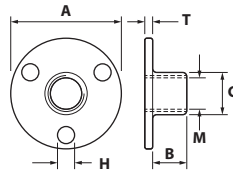

TUERCA CINCADA PARA ATORNILLAR EN MADERA

ZINC PLATED NUT FOR SCREW IN WOOD
 ÉCROU EN ACIER ZINGUÉ POUR VIS À BOIS
 MUTTER VERZINKT FÜR EINSCHRAUBEN AUF HOLZ

CAJA / BOX / BOÎTE

CINCADO / ZINC PLATED

CÓDIGO Code / Code	MEDIDA Measure / Mesure M	A	B	C	H	T	Tornillo recomendado * Recommended Screw Vis recommandé	
	m.m.	m.m.	m.m.	m.m.	m.m.	m.m.	m.m.	
TCMZ10	M10	25,4	11,1	11,5	3,7	1,6	DIN 7505B ZN - Ø3,5x16	200

TUERCA CINCADA PARA CLAVAR EN MADERA DIN 6919

ZINC PLATED NUT FOR NAIL IN WOOD DIN 6919
 ÉCROU EN ACIER ZINGUÉ POUR CLOUER À BOIS DIN 6919
 MUTTER VERZINKT FÜR ZUNAGELN AUF HOLZ DIN 6919

CAJA / BOX / BOÎTE

CINCADO / ZINC PLATED

CÓDIGO Code / Code	MEDIDA Measure / Mesure M	D1	E	L	T	
	m.m.	m.m.	m.m.	m.m.	m.m.	
TCLZ05	M 5	6	8	8	18	200
TCLZ06	M 6	7,5	9	8	19	200
TCLZ08	M 8	9	11	10	22	200
TCLZ10	M10	11	12,5	11	25,5	200

REF.: CCZ		REF.: CAZ		REF.: AZ		REF.: 7505AB		REF.: TPA - TPN - TPZ	
MEDIDA Measure m.m.		MEDIDA Measure m.m.		MEDIDA Measure m.m.		MEDIDA Measure m.m.		MEDIDA Measure m.m.	
14x30	100	17x40	100	17x35	100	4,5x30	100	TPA 8x38	15
17x35	50	18x50	50	18x50	50	4,5x35	50	TPN 37	25
18x40	50	19x60	25	19x60	40	5x50	25	TPZ 37	25
19x50	25								