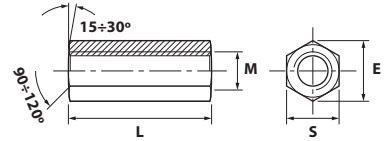

MANGUITO SEPARADOR REDONDO INOXIDABLE A-2

STAINLESS STEEL AISI 304 ROUNDED STEEL COUPLING NUT
MANCHON CYLINDRIQUE EN ACIER INOXIDABLE A-2
RUNDENÜBERWURFMUTTERN - EDELSTAHL A-2

CAJA / BOX / BOÎTE

INOX. A-2 / S.S. AISI 304

CÓDIGO Code / Code	MEDIDA Measure / Mesure MxL / Ø m.m.	
MS206020	6x20 / Ø10	100
MS206030	6x30 / Ø10	100
MS208020	8x20 / Ø11	100
MS208030	8x30 / Ø11	100
MS210030	10x30 / Ø13	100

MANGUITO SEPARADOR HEXAGONAL INOXIDABLE A-2

STAINLESS STEEL AISI 304 HEXAGONAL STEEL COUPLING NUT
MANCHON HEXAGONAL EN ACIER INOXIDABLE A-2
SECHSKANTÜBERWURFMUTTERN - EDELSTAHL A-2

CAJA / BOX / BOÎTE

INOX. A-2 / S.S. AISI 304

CÓDIGO Code / Code	MEDIDA Measure / Mesure MxL / S m.m.	E m.m.	
MSE206030	6x30 / 10	11,5	100
MSE208030	8x30 / 13	15	100
MSE210030	10x30 / 17	19,6	100