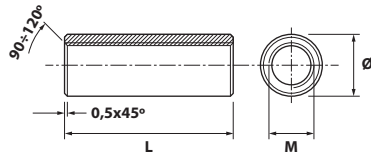

MANGUITO SEPARADOR REDONDO INOXIDABLE A-2

STAINLESS STEEL AISI 304 ROUNDED STEEL COUPLING NUT
MANCHON CYLINDRIQUE EN ACIER INOXIDABLE A-2
RUNDENÜBERWURFMUTTERN - EDELSTAHL A-2

CAJA / BOX / BOÎTE

INOX. A-2 / S.S. AISI 304

CÓDIGO Code / Code	MEDIDA Measure / Mesure MxL / Ø m.m.	
MS206020	6x20 / Ø10	100
MS206030	6x30 / Ø10	100
MS208020	8x20 / Ø11	100
MS208030	8x30 / Ø11	100
MS210030	10x30 / Ø13	100

MANGUITO SEPARADOR HEXAGONAL INOXIDABLE A-2

STAINLESS STEEL AISI 304 HEXAGONAL STEEL COUPLING NUT
MANCHON HEXAGONAL EN ACIER INOXIDABLE A-2
SECHSKANTÜBERWURFMUTTERN - EDELSTAHL A-2

CAJA / BOX / BOÎTE

INOX. A-2 / S.S. AISI 304

CÓDIGO Code / Code	MEDIDA Measure / Mesure MxL / S m.m.	E m.m.	
MSE206030	6x30 / 10	11,5	100
MSE208030	8x30 / 13	15	100
MSE210030	10x30 / 17	19,6	100

MALETÍN / BRIEFCASE / MALLETTE

CÓDIGO / Code / Code: M7981A2

MEDIDA Measure / Mesure MxL m.m.	CANTIDAD Quantity / Quantité	MEDIDA Measure / Mesure ØxL m.m.	CANTIDAD Quantity / Quantité
3,5x6,5	200	4,2x25	50
3,5x9,5	200	4,8x13	100
3,5x13	200	4,8x16	100
3,9x13	200	4,8x19	50
3,9x16	150	4,8x25	50
3,9x19	100	4,8x32	50
3,9x25	100	5,5x19	40
4,2x13	100	5,5x25	40
4,2x16	100	5,5x38	40
4,2x19	100	5,5x50	30