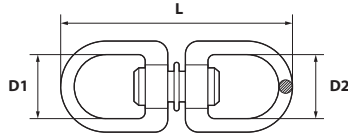

GRILLETE GIRATORIO NIQUELADO

NICKEL SWIVELS
 EMERILLONS AU NICKEL
 WIRBEL

CAJA / BOX / BOÎTE

NIQUELADO / NICKEL-PLATED

CÓDIGO Code / Code	MEDIDA Measure / Mesure D1xD2 m.m.	L Kg	
GZ13	13x13	50	100
GZ16	16x16	60	100
GZ20	20x20	65	50
GZ25	25x25	78	50

AUTOSERVICIO / SELF-SERVICE / AUTO-SERVICE

NIQUELADO / NICKEL-PLATED

CÓDIGO Code / Code	MEDIDA Measure / Mesure D1xD2 m.m.		
BFGZ13	13x13	8	12
BFGZ16	16x16	5	12
BFGZ20	20x20	4	12
BFGZ25	25x25	3	12

BLISTER / BLISTER / BLISTER

NIQUELADO / NICKEL-PLATED

CÓDIGO Code / Code	MEDIDA Measure / Mesure L m.m.		
BGZ13	13x13	1	12
BGZ16	16x16	1	12

PEDIDO MÍNIMO 1 EMBALAJE / MINIMUM ORDER 1 PACKAGING
COMMANDE MINIMALE 1 EMBALLAGE / MINDESTBESTELLMENGE 1 VERPACKUNG

MOSQUETÓN GIRATORIO CINCADO

SIMPLEX HOOKS ZINC PLATED
 MOSQUETONS AVEC TOURET EN ACIER ZINGUÉ
 SIMPLEXHAKEN

CAJA / BOX / BOÎTE

CINCADO / ZINC PLATED

CÓDIGO Code / Code	MEDIDA Measure / Mesure m.m.	F m.m.	D1 m.m.	D2 m.m.	L m.m.	PESO Weight / Poids Kg.	
MGZ030	30	4,5	6	8	30/50	0,005	50
MGZ040	40	5,5	7	10	40/67	0,009	50
MGZ050	50	6,5	9	11	50/83	0,014	50
MGZ060	60	7,5	10	13	60/97	0,023	50
MGZ080	80	10	12	17	80/123	0,050	30
MGZ100	100	11	14	19	100/146	0,086	30