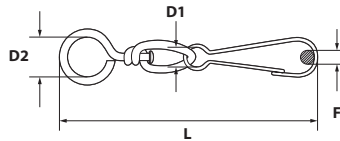

GRILLETE GIRATORIO NIQUELADO

NICKEL SWIVELS
 EMERILLONS AU NICKEL
 WIRBEL

CAJA / BOX / BOÎTE

NIQUELADO / NICKEL-PLATED

CÓDIGO Code / Code	MEDIDA Measure / Mesure D1xD2 m.m.	L Kg	
GZ13	13x13	50	100
GZ16	16x16	60	100
GZ20	20x20	65	50
GZ25	25x25	78	50

AUTOSERVICIO / SELF-SERVICE / AUTO-SERVICE

NIQUELADO / NICKEL-PLATED

CÓDIGO Code / Code	MEDIDA Measure / Mesure D1xD2 m.m.		
BFGZ13	13x13	8	12
BFGZ16	16x16	5	12
BFGZ20	20x20	4	12
BFGZ25	25x25	3	12

BLISTER / BLISTER / BLISTER

NIQUELADO / NICKEL-PLATED

CÓDIGO Code / Code	MEDIDA Measure / Mesure L m.m.		
BGZ13	13x13	1	12
BGZ16	16x16	1	12

PEDIDO MÍNIMO 1 EMBALAJE / MINIMUM ORDER 1 PACKAGING
COMMANDE MINIMALE 1 EMBALLAGE / MINDESTBESTELLMENGE 1 VERPACKUNG

MOSQUETÓN GIRATORIO CINCADO

SIMPLEX HOOKS ZINC PLATED
 MOSQUETONS AVEC TOURET EN ACIER ZINGUÉ
 SIMPLEXHAKEN

CAJA / BOX / BOÎTE

CINCADO / ZINC PLATED

CÓDIGO Code / Code	MEDIDA Measure / Mesure m.m.	F m.m.	D1 m.m.	D2 m.m.	L m.m.	PESO Weight / Poids Kg.	
MGZ030	30	4,5	6	8	30/50	0,005	50
MGZ040	40	5,5	7	10	40/67	0,009	50
MGZ050	50	6,5	9	11	50/83	0,014	50
MGZ060	60	7,5	10	13	60/97	0,023	50
MGZ080	80	10	12	17	80/123	0,050	30
MGZ100	100	11	14	19	100/146	0,086	30