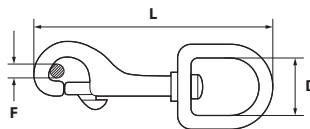

NIQUELADO / NICKEL-PLATED

CÓDIGO Code / Code	MEDIDA Measure / Mesure L m.m.		
BGZ13	13x13	1	12
BGZ16	16x16	1	12

PEDIDO MÍNIMO 1 EMBALAJE / MINIMUM ORDER 1 PACKAGING
COMMANDE MINIMALE 1 EMBALLAGE / MINDESTBESTELLMENGE 1 VERPACKUNG

MOSQUETÓN GIRATORIO CINCADO

SIMPLEX HOOKS ZINC PLATED
 MOSQUETONS AVEC TOURET EN ACIER ZINGUÉ
 SIMPLEXHAKEN

CAJA / BOX / BOÎTE

CINCADO / ZINC PLATED

CÓDIGO Code / Code	MEDIDA Measure / Mesure m.m.	F m.m.	D1 m.m.	D2 m.m.	L m.m.	PESO Weight / Poids Kg.	
MGZ030	30	4,5	6	8	30/50	0,005	50
MGZ040	40	5,5	7	10	40/67	0,009	50
MGZ050	50	6,5	9	11	50/83	0,014	50
MGZ060	60	7,5	10	13	60/97	0,023	50
MGZ080	80	10	12	17	80/123	0,050	30
MGZ100	100	11	14	19	100/146	0,086	30

MOSQUETÓN GANCHO GIRATORIO NIQUELADO

NICKEL SNAP HOOKS
 MOSQUETONS AU NICKEL
 KARABINERHAKEN

CAJA / BOX / BOÎTE

NIQUELADO / NICKEL-PLATED

CÓDIGO Code / Code	MEDIDA Measure / Mesure D m.m.	L m.m.	F m.m.	PESO Weight / Poids Kg.	
MGGN13	13	73	8	0,028	50
MGGN16	16	78	8	0,030	50
MGGN20	20	82	8	0,032	20
MGGN22	22	90	8	0,043	10
MGGN25	25	93	8	0,042	10