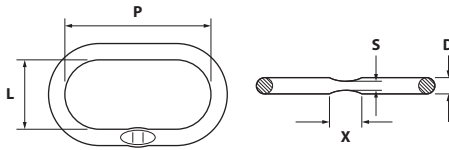

Marcado CE
CE marked
Marquage CE

Carga de trabajo en función de los ángulos
Workload according to the angles
Charge de travail en fonction des angles

CAJA / BOX / BOÎTE

CINCADO / ZINC PLATED

CÓDIGO
Code / Code

DESCRIPCIÓN
Description / Description

TT1	Tarjeta Id. 1 Ramal	1
TT2	Tarjeta Id. 2-3-4 Ramales	1
TTI	Anilla	1

ANILLA MAESTRA OVAL - GRADO 80

OBLONG MASTERLINK - GRADE 80
 MAILLE DE TÊTE OVALE - DEGRÉ 80
 OVAL AUFHÄNGERINGE - GRAD 80

GRADO 80 / GRADE 80

CAJA / BOX / BOÎTE

CÓDIGO Code / Code	Ø CADENA Chain Ø / Ø Chaîne		* CMU Tn	D m.m.	P m.m.	L m.m.	SxX m.m.	PESO Weight / Poids Kg.	
	⊥	∧							
AMO0706	7	6	1,60	13	110	60	8x25	0,34	1
AMO0807	8	7	2,12	16	110	60	8x25	0,53	1
AMO1008	10	8	3,15	18	135	75	8x35	0,92	1
AMO1310	13	10	5,30	22	160	90	11,5x35	1,60	1
AMO1613	16	13	8,00	26	180	100	14x46	2,46	1
AMO1816 ¹	18	16	11,20	32	200	110	18x46	4,14	1
AMO2018 ¹	20	18	14,00	36	260	140	-	6,22	1
AMO2220 ¹	22	20	17,00	40	300	160	-	8,95	1
AMO2622 ¹	26	22	21,20	45	340	180	-	12,82	1
AMO3226 ¹	32	26	31,50	51	350	190	-	16,55	1
AMO3632 ¹	36	32	45,00	57	400	200	-	27,01	1

¹ Medidas disponibles bajo pedido / Measurements available on request / Mesures disponibles sur demande / Maße auf Anfrage erhältlich

ANILLA MAESTRA OVAL ENSAMBLADA - GRADO 80

SUB-ASSEMBLY OBLONG MASTERLINK - GRADE 80
 MAILLE DE TÊTE TRIPLE - DEGRÉ 80
 AUFHÄNGEKÖPFE - GRAD 80