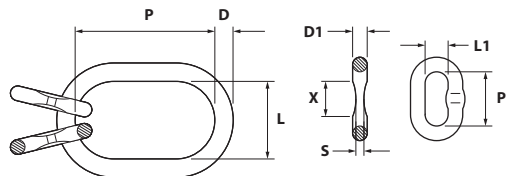

DESCRIPCIÓN
Description / Description

TT1	Tarjeta Id. 1 Ramal	1
TT2	Tarjeta Id. 2-3-4 Ramales	1
TTI	Anilla	1

ANILLA MAESTRA OVAL - GRADO 80

OBLONG MASTERLINK - GRADE 80
 MAILLE DE TÊTE OVALE - DEGRÉ 80
 OVAL AUFHÄNGERINGE - GRAD 80

GRADO 80 / GRADE 80

CAJA / BOX / BOÎTE

CÓDIGO Code / Code	Ø CADENA Chain Ø / Ø Chaîne		* CMU Tn	D m.m.	P m.m.	L m.m.	SxX m.m.	PESO Weight / Poids Kg.	
	⊥	∧							
AMO0706	7	6	1,60	13	110	60	8x25	0,34	1
AMO0807	8	7	2,12	16	110	60	8x25	0,53	1
AMO1008	10	8	3,15	18	135	75	8x35	0,92	1
AMO1310	13	10	5,30	22	160	90	11,5x35	1,60	1
AMO1613	16	13	8,00	26	180	100	14x46	2,46	1
AMO1816 ¹	18	16	11,20	32	200	110	18x46	4,14	1
AMO2018 ¹	20	18	14,00	36	260	140	-	6,22	1
AMO2220 ¹	22	20	17,00	40	300	160	-	8,95	1
AMO2622 ¹	26	22	21,20	45	340	180	-	12,82	1
AMO3226 ¹	32	26	31,50	51	350	190	-	16,55	1
AMO3632 ¹	36	32	45,00	57	400	200	-	27,01	1

¹ Medidas disponibles bajo pedido / Measurements available on request / Mesures disponibles sur demande / Maße auf Anfrage erhältlich

ANILLA MAESTRA OVAL ENSAMBLADA - GRADO 80

SUB-ASSEMBLY OBLONG MASTERLINK - GRADE 80
 MAILLE DE TÊTE TRIPLE - DEGRÉ 80
 AUFHÄNGEKÖPFE - GRAD 80

GRADO 80 / GRADE 80

CAJA / BOX / BOÎTE

CÓDIGO Code / Code	Ø CADENA Chain Ø / Ø Chaîne		* CMU		D m.m.	P m.m.	L m.m.	D1 m.m.	P1 m.m.	L1 m.m.	SxX m.m.	PESO Weight / Poids Kg/m	
	⤴	⤵	0°-45° Tn	45°-60° Tn									
AMOE06	6	6	2,36	1,70	18	135	75	13	54	25	8x25	1,31	1
AMOE08	8	8	4,25	3,00	22	160	90	16	70	34	8x25	2,32	1
AMOE10	10	10	6,70	4,75	26	180	100	18	85	40	11,5x35	3,52	1
AMOE13	13	13	11,20	8,00	32	200	110	22	115	50	14x35	6,26	1
AMOE16	16	16	17,00	11,80	36	260	140	26	140	65	18x46	9,56	1
AMOE18 ¹	18	18	21,20	15,00	45	340	180	32	150	70	-	18,92	1
AMOE20 ¹	20	20	26,50	19,00	51	350	190	32	150	70	-	22,65	1
AMOE22 ¹	22	22	31,50	22,40	51	350	190	36	170	75	-	25,19	1
AMOE26 ¹	26	26	45,00	31,50	57	400	200	40	170	80	-	36,01	1