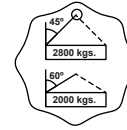

Marcado CE
CE marked
Marquage CE

Carga de trabajo en función de los ángulos
Workload according to the angles
Charge de travail en fonction des angles

CAJA / BOX / BOÎTE

CINCADO / ZINC PLATED

CÓDIGO
Code / Code

GRADO 80 / GRADE 80

CAJA / BOX / BOÎTE

CÓDIGO Code / Code	Ø CADENA Chain Ø / Ø Chaîne		* CMU Tn	D m.m.	P m.m.	L m.m.	SxX m.m.	PESO Weight / Poids Kg.	
	⊥	∧							
AMO0706	7	6	1,60	13	110	60	8x25	0,34	1
AMO0807	8	7	2,12	16	110	60	8x25	0,53	1
AMO1008	10	8	3,15	18	135	75	8x35	0,92	1
AMO1310	13	10	5,30	22	160	90	11,5x35	1,60	1
AMO1613	16	13	8,00	26	180	100	14x46	2,46	1
AMO1816 ¹	18	16	11,20	32	200	110	18x46	4,14	1
AMO2018 ¹	20	18	14,00	36	260	140	-	6,22	1
AMO2220 ¹	22	20	17,00	40	300	160	-	8,95	1
AMO2622 ¹	26	22	21,20	45	340	180	-	12,82	1
AMO3226 ¹	32	26	31,50	51	350	190	-	16,55	1
AMO3632 ¹	36	32	45,00	57	400	200	-	27,01	1

GRADO 80 / GRADE 80

CAJA / BOX / BOÎTE

CÓDIGO Code / Code	Ø CADENA Chain Ø / Ø Chaîne		* CMU		D m.m.	P m.m.	L m.m.	D1 m.m.	P1 m.m.	L1 m.m.	SxX m.m.	PESO Weight / Poids Kg/m	
	⤴	⤵	0°-45° Tn	45°-60° Tn									
AMOE06	6	6	2,36	1,70	18	135	75	13	54	25	8x25	1,31	1
AMOE08	8	8	4,25	3,00	22	160	90	16	70	34	8x25	2,32	1
AMOE10	10	10	6,70	4,75	26	180	100	18	85	40	11,5x35	3,52	1
AMOE13	13	13	11,20	8,00	32	200	110	22	115	50	14x35	6,26	1
AMOE16	16	16	17,00	11,80	36	260	140	26	140	65	18x46	9,56	1
AMOE18 ¹	18	18	21,20	15,00	45	340	180	32	150	70	-	18,92	1
AMOE20 ¹	20	20	26,50	19,00	51	350	190	32	150	70	-	22,65	1
AMOE22 ¹	22	22	31,50	22,40	51	350	190	36	170	75	-	25,19	1
AMOE26 ¹	26	26	45,00	31,50	57	400	200	40	170	80	-	36,01	1