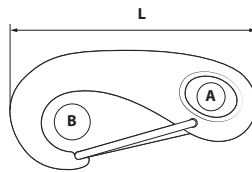

MOSQUETÓN GRILLETE GIRATORIO INOXIDABLE A-4

STAINLESS STEEL AISI 316 SWIVEL SNAP SHACKLES
 MOUSQUETONS DE DRISSE À EMERILLON EN ACIER INOX. A-4
 KARABINERHAKEN MIT WIRBEL AUS ROSTFREIEM STAHL

INOX. A-4 / S.S. AISI 316

CAJA / BOX / BOÎTE

CÓDIGO Code / Code	MEDIDA Measure / Mesure	A	B	L	PESO Weight / Poids	
		m.m.	m.m.	m.m.	Kg.	
MGGA401	1	12	12	70	0,05	1
MGGA402	2	16	16	87	0,12	1
MGGA403	3	22	22	128	0,33	1

MOSQUETÓN GANCHO INOXIDABLE A-4

STAINLESS STEEL AISI 316 SPRING SNAPS
 MOUSQUETONS À RESORT EN ACIER INOX. A-4
 KARABINERHAKEN AUS ROSTFREIEM STAHL

INOX. A-4 / S.S. AISI 316

CAJA / BOX / BOÎTE

CÓDIGO Code / Code	MEDIDA Measure / Mesure	A	B	PESO Weight / Poids	
		L	m.m.	m.m.	
MGA4050	50	6	8	0,02	1
MGA4070	70	10	12	0,05	1
MGA4100	100	13	16	0,15	1

MALLA RÁPIDA INOXIDABLE A-4

STAINLESS STEEL AISI 316 QUICK LINKS
 MAILLONS RAPIDES EN ACIER INOX. A-4
 KETTENGLIED AUS ROSTFREIEM STAHL

INOX. A-4 / S.S. AISI 316

CAJA / BOX / BOÎTE

CÓDIGO Code / Code	MEDIDA Measure / Mesure	L1	B1	S	PESO Weight / Poids	
		Ø	m.m.	m.m.	m.m.	
MRA404	4	32	12	5,5	0,01	1
MRA405	5	39	13	6,5	0,02	1
MRA406	6	45	14	7,5	0,03	1
MRA408	8	58	18	9,5	0,08	1
MRA410	10	69	22	12,0	0,15	1
MRA412	12	81	24	14,5	0,23	1