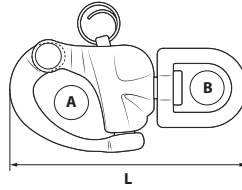

MOSQUETÓN GRILLETE GIRATORIO INOXIDABLE A-4

STAINLESS STEEL AISI 316 SWIVEL SNAP SHACKLES
 MOUSQUETONS DE DRISSE À EMERILLON EN ACIER INOX. A-4
 KARABINERHAKEN MIT WIRBEL AUS ROSTFREIEM STAHL

INOX. A-4 / S.S. AISI 316

CAJA / BOX / BOÎTE

CÓDIGO Code / Code	MEDIDA Measure / Mesure	A	B	L	PESO Weight / Poids	
		m.m.	m.m.	m.m.	Kg.	
MGGA401	1	12	12	70	0,05	1
MGGA402	2	16	16	87	0,12	1
MGGA403	3	22	22	128	0,33	1

MOSQUETÓN GANCHO INOXIDABLE A-4

STAINLESS STEEL AISI 316 SPRING SNAPS
 MOUSQUETONS À RESORT EN ACIER INOX. A-4
 KARABINERHAKEN AUS ROSTFREIEM STAHL

INOX. A-4 / S.S. AISI 316

CAJA / BOX / BOÎTE

CÓDIGO Code / Code	MEDIDA Measure / Mesure	A	B	PESO Weight / Poids	
		L	m.m.	m.m.	
MGA4050	50	6	8	0,02	1
MGA4070	70	10	12	0,05	1
MGA4100	100	13	16	0,15	1

MALLA RÁPIDA INOXIDABLE A-4

STAINLESS STEEL AISI 316 QUICK LINKS
 MAILLONS RAPIDES EN ACIER INOX. A-4
 KETTENGLIED AUS ROSTFREIEM STAHL

INOX. A-4 / S.S. AISI 316

CAJA / BOX / BOÎTE

CÓDIGO Code / Code	MEDIDA Measure / Mesure	L1	B1	S	PESO Weight / Poids	
		Ø	m.m.	m.m.	m.m.	
MRA404	4	32	12	5,5	0,01	1
MRA405	5	39	13	6,5	0,02	1
MRA406	6	45	14	7,5	0,03	1
MRA408	8	58	18	9,5	0,08	1
MRA410	10	69	22	12,0	0,15	1
MRA412	12	81	24	14,5	0,23	1