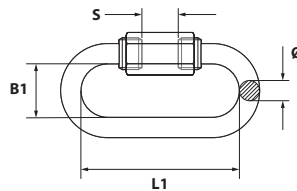

CAJA / BOX / BOÎTE

CÓDIGO Code / Code	MEDIDA Measure / Mesure	A	B	L	PESO Weight / Poids	
		m.m.	m.m.	m.m.	Kg.	
MGGA401	1	12	12	70	0,05	1
MGGA402	2	16	16	87	0,12	1
MGGA403	3	22	22	128	0,33	1

MOSQUETÓN GANCHO INOXIDABLE A-4

STAINLESS STEEL AISI 316 SPRING SNAPS
 MOUSQUETONS À RESORT EN ACIER INOX. A-4
 KARABINERHAKEN AUS ROSTFREIEM STAHL

INOX. A-4 / S.S. AISI 316

CAJA / BOX / BOÎTE

CÓDIGO Code / Code	MEDIDA Measure / Mesure	A	B	PESO Weight / Poids	
		L	m.m.	m.m.	
MGA4050	50	6	8	0,02	1
MGA4070	70	10	12	0,05	1
MGA4100	100	13	16	0,15	1

MALLA RÁPIDA INOXIDABLE A-4

STAINLESS STEEL AISI 316 QUICK LINKS
 MAILLONS RAPIDES EN ACIER INOX. A-4
 KETTENGLIED AUS ROSTFREIEM STAHL

INOX. A-4 / S.S. AISI 316

CAJA / BOX / BOÎTE

CÓDIGO Code / Code	MEDIDA Measure / Mesure	L1	B1	S	PESO Weight / Poids	
		Ø	m.m.	m.m.	m.m.	
MRA404	4	32	12	5,5	0,01	1
MRA405	5	39	13	6,5	0,02	1
MRA406	6	45	14	7,5	0,03	1
MRA408	8	58	18	9,5	0,08	1
MRA410	10	69	22	12,0	0,15	1
MRA412	12	81	24	14,5	0,23	1