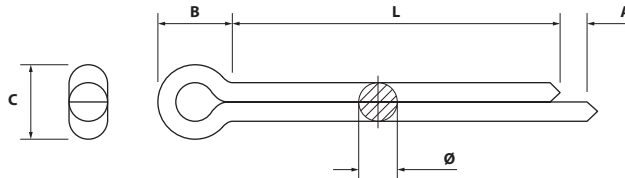

PASADOR DIN 94 / ISO 1234 CINCADO

 ZINC PLATED SPLIT PINS DIN 94
 GOUPILLE DIN 94 EN ACIER ZINGUÉ
 SPLINTE DIN 94 VERZINKT

CAJA / BOX / BOÎTE 

CÓDIGO / Code / Code: **94Z**

CINCADO / ZINC PLATED

UNIDADES X CAJA / Units x box / Unités x boîte

ØxL (m.m.)	Ø1	Ø1,6	Ø2	Ø2,5	Ø3,2	Ø4	Ø5	Ø6,3	Ø8	Ø10
10	1.000	1.000	1.000							
12	1.000	1.000	1.000	1.000						
16	1.000	1.000	1.000	1.000	1.000	1.000				
18	1.000	1.000								
20	1.000	1.000	1.000	1.000	1.000	1.000	500			
25	1.000	1.000	1.000	1.000	1.000	1.000	500	500		
32		1.000	1.000	1.000	1.000	1.000	500	500		
36		1.000	1.000	1.000	1.000	1.000	500	500		
40			1.000	1.000	1.000	1.000	500	500	100	100
50			1.000	1.000	1.000	1.000	500	200	100	100
56					1.000	1.000	500	200	100	100
63					1.000	1.000	500	200	100	100
71						1.000	500	100	100	100
80							500	100	100	100
90								100	100	100
100								100	100	100
125								100	100	100
140									100	100
160										100

MEDIDAS / Measures / Mesures

Ø min.	0,8	1,3	1,7	2,1	2,7	3,5	4,4	5,7	7,3	9,3
Ø max.	0,9	1,4	1,8	2,3	2,9	3,7	4,6	5,9	7,5	9,5
B	3,0	3,2	4,0	5,0	6,4	8,0	10,0	12,6	16,0	20,0
C max.	1,8	2,8	3,6	4,6	5,8	7,4	9,2	11,8	15,0	19,0
A max.	1,6	2,5	2,5	2,5	3,2	4,0	4,0	4,0	4,0	6,3

CÓDIGO / Code / Code: **M942**

MEDIDA Measure / Mesure ØxL m.m.	CANTIDAD Quantity / Quantité	MEDIDA Measure / Mesure ØxL m.m.	CANTIDAD Quantity / Quantité
1,6x16	50	4,5x25	25
2x32	50	4,5x40	25
2x50	50	5x40	25
2,5x16	50	5x63	25
3,2x16	50	6,3x45	12
3,2x25	25	8x50	12
3,2x56	25	8x90	12
4x25	25	10x90	5
4x40	25		